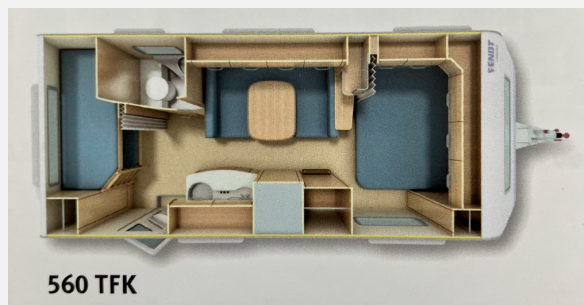

Exposé

Fendt Saphir 560 TFK

18.700,- €

Fahrzeug

Grundriss

Technische Daten

| | |
|--------------------------------|---------------------------------|
| Modell-/Baujahr | 2015 |
| Anzahl Schlafplätze | 6 |
| Gesamtlänge | 772 cm |
| Gesamtbreite | 250 cm |
| Höhe | 2630 cm |
| techn. zul. Gesamtmasse | 1700 kg |
| Zuladung | 200 kg |
| Infrastruktur | WC Küche |
| | Seitensitzgruppe |
| | Doppel-/franz. Bett, Etagenbett |

Beschreibung

Ideal für Familien!
Kaufen, losfahren und genießen:

Geräumiger Wohnwagen,
Sehr angenehme Breite im Innenbereich 2,5m für viel Komfort.

2 Vorzelte (groß & klein) + komplette Ausstattung;

Toilette sowie Küche kaum benutzt.

Immer in einer Halle gelagert.

Bei weiteren Fragen, stehe ich zu Verfügung.

Ausstattung

- Frosterfach klein, Kühlschrank über 110 l
- AES-Kühlschrank
- Warmwasser

Bilder

Verkäufer