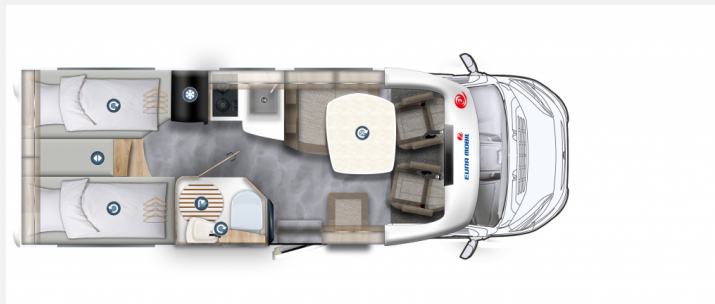

Exposé

Eura Mobil Profila T 695 EB Mondial Edition 180 PS * Sat/
TV * Dachklima

78.740,- €

MwSt. ausweisbar

Fahrzeug

Grundriss

Technische Daten

Modell-/Baujahr	2024
Erstzulassung	21.05.2024
Leistung	132 KW / 180 PS
km Stand	16450 km
Umweltplakette	grün
Basisfahrzeug	FIAT Ducato
Anzahl Schlafplätze	4
Gesamtlänge	699 cm
Gesamtbreite	232 cm
Höhe	286 cm
Aufbauart	Teilintegriert
Infrastruktur	Küche WC
Liegeflächen	Heck (190x80u. 185x80)
Kraftstoff	Diesel
Heizung	Truma Combi 4
Kühlschrankvolumen	142 l
Wasservorrat	140 l
Abwassertankvolumen	100 l
Farbe	weiß
	ehem. Mietfahrzeug
	L-Sitzgruppe
	Einzelbett

TV-Paket:

- Sat-Anlage
- TFT-Bildschirm

Sonderausstattung:

- Fahrgestell Maxi 4,4 t
- Ablastung auf 3,5 t
- 180 PS Motor Fiat
- Dachklimaanlage 230 Volt
- Zusatzbett für 2 Personen (Umbau Sitzgruppe)
- Polsterstoff "Como"