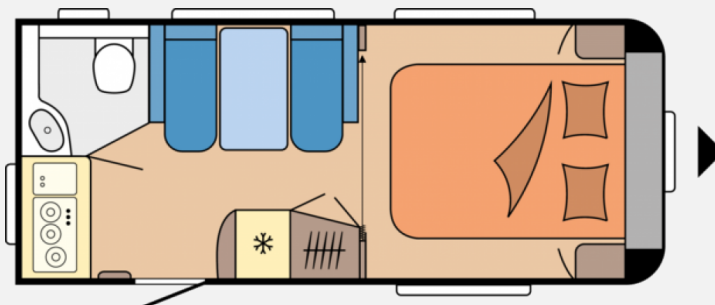

Exposé

Hobby De Luxe 460 SFf

26.490,- €

MwSt. ausweisbar

Fahrzeug

Grundriss

Technische Daten

Modell-/Baujahr	2024
Anzahl der Achsen	1
Anzahl Schlafplätze	3
Gesamtlänge	676 cm
Gesamtbreite	230 cm
Höhe	262 cm
Innenhöhe	195 cm
Umlaufmaß	934 cm
Aufbaulänge	558 cm
Masse in fahrber. Zustand	1173 kg
techn. zul. Gesamtmasse	1500 kg
Zuladung	314 kg
Liegeflächen	Bug (189 x 146) Seite (175 x 77)
Heizung	Truma S 3004
Kühlschrankvolumen	133 l
Wasservorrat	25 l
Abwassertankvolumen	23,5 l
	Seitensitzgruppe
	Doppelbett längs

Beschreibung

Hobby De Luxe 460 SFf Modell 2024 mit einem Queensbett, Seitensitzgruppe, Heckküchenzeile und neuem Innendesign.

Auch im Außenbereich hat der Hobby ein neues Facelifting erhalten z.B. eine neue Bug und Heckpartie, eine begehbare Deichselabdeckung, eine integrierte Vorzeltleiste und einiges mehr.