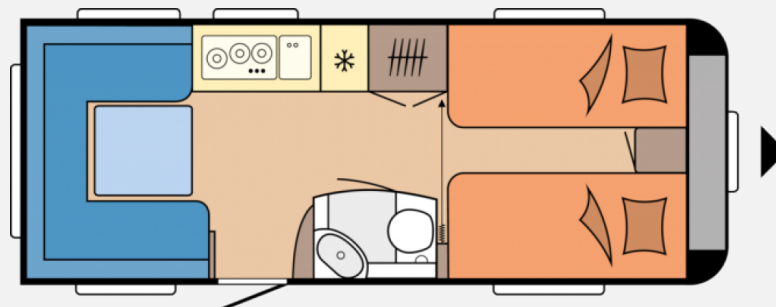

Exposé

Hobby Excellent Edition 540 UL

29.190,- €

MwSt. ausweisbar

Fahrzeug

Grundriss