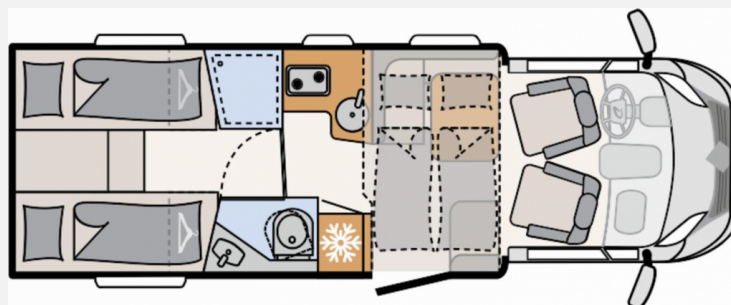

Exposé

Dethleffs Just Camp T 7052 EB Hubbett/Markise/Kamera

75.900,- €

MwSt. ausweisbar

Fahrzeug

Grundriss

Technische Daten

Modell-/Baujahr	2024
Anzahl der Achsen	2
Leistung	102 KW / 140 PS
Umweltplakette	grün
Schadstoffklasse/-norm	Euro 6d
Basisfahrzeug	Opel Movano
Motordetails	BlueHDi 140
Getriebe	Schaltgetriebe
Antriebsart	Frontantrieb
Anzahl Schlafplätze	4
Gesamtlänge	741 cm
Gesamtbreite	233 cm
Höhe	294 cm
Innenhöhe	213 cm
Aufbauart	Teilintegriert
Masse in fahrber. Zustand	3059 kg
techn. zul. Gesamtmasse	3499 kg
Zuladung	440 kg
Infrastruktur	WC
Liegeflächen	Einzelbett (215x80)
Sitze mit Gurt	4
Radstand	404 cm
Kraftstoff	Diesel
Polster	Drake
Farbe	weiß
	Einzelbett, Hubbett

Beschreibung

- Alufelge 16 Zoll, schwarz
- Chassis-Paket: LED Tagfahrlicht, Lederlenkrad und Schaltknäuf mit Ledermanschette, Fahrerhaus Klimaanlage automatisch, Multifunktionslenkrad, Armaturenbrett mit Aluminium Applikation
- Family-Paket: Ausstellfenster in der T-Haube, Wohnraumbtür mit Fenster inkl. Verdunkelung und Zentralverriegelung, Verdunklungsjalousien im Fahrerhaus, Panorama-Dachhaube 70 x 50 cm im Wohnraum, Light Moments: Indirekte Ambientebeleuchtung über den Dachstauschränken, indirekte Wandflächen-Ambientebeleuchtung, Bettumbau Einzelbetten zu Doppelbett, Gemütliche L-Sitzgruppe mit freistehendem, absenkbarem Tischfuß und 2 integrierte 3-Punkt-Gurte, Stauraum-Türe links
- Paket X: Rückfahrkamera und Thule Cassettenmarkise Omnistor 4,5m
- elektrisches Hubbett über der Sitzgruppe
- Automatische Gasflaschenumschaltung inkl. Crash Sensor, EisEx und Gasfilter
- 2. Aufbaubatterie AGM, 95 Ah
- Dethleffs Moniceiver inkl. DAB+, Apple CarPlay / Android Auto
- Fahrradhalter für 3 Fahrräder
- Nachlass Family Aktion - Ihre Ersparnis: 7.829