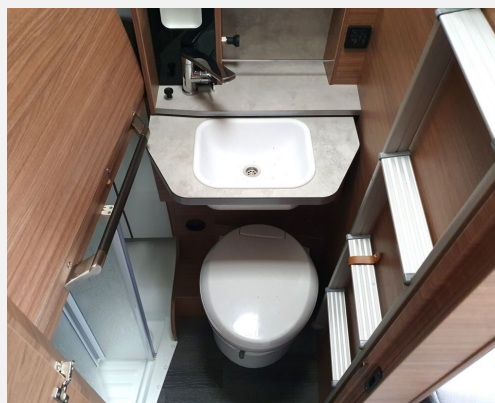

Verkäufer

SOMA Caravaning Center Bremen GmbH
Verkaufsteam
Carl-Benz-Str. 13
28237 Bremen

☎ 0421 47877790

FAX 0421-478777911

✉ shophbremen@somacaravaning.de