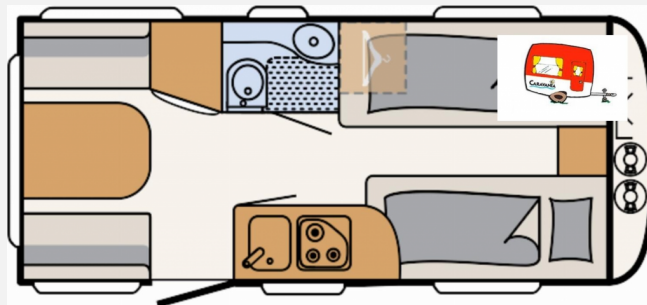

## Technische Daten

<b>Modell-/Baujahr</b>	2024
<b>Anzahl Schlafplätze</b>	3
<b>Gesamtlänge</b>	676 cm
<b>Gesamtbreite</b>	230 cm
<b>Höhe</b>	261 cm
<b>Innenhöhe</b>	198 cm
<b>Umlaufmaß</b>	955 cm
<b>Aufbaulänge</b>	552 cm
<b>Masse in fahrber. Zustand</b>	1222 kg
<b>techn. zul. Gesamtmasse</b>	1700 kg
<b>Zuladung</b>	478 kg
<b>Infrastruktur</b>	WC
<b>Liegeflächen</b>	Einzelbett (185x85)
<b>Kühlschrankvolumen</b>	8 l
<b>Polster</b>	Estopona
<b>Steckdosen 230V</b>	5
<b>Steckdosen 12V</b>	1
<b>Steckdosen USB</b>	3
<b>Farbe</b>	weiß
	Face-to-Face Sitzgruppe
	Einzelbett

## Beschreibung

- Touring-Paket (Warmwasserversorgung, Warmluftanlage, Dachhaube Heki II inkl. Baldachin beleuchtet, Fliegengittertüre)
- Sicherheits-Paket (ATC Trailer Control, Sicherheits-Gasdruckregler DuoControl mit Crash Sensor)
- Auflastung 1.700 kg (inkl. Stahlrad 195 R14 C LI106)
- Vollgummi-Stützrad mit Stützlastanzeige
- Ausstellbares Toilettenraumfenster
- Duschausstattung inkl. Duscharmatur und -vorhang
- Bettumbau Einzelbetten zu Doppelbett
- Multifunktions-Außenanschluss 12V, 220V, TV und SAT
- Gasaußensteckdose
- Einbau Klimaanlage vorbereitet
- Indirekte Beleuchtung
- Wohnwelt Estepona