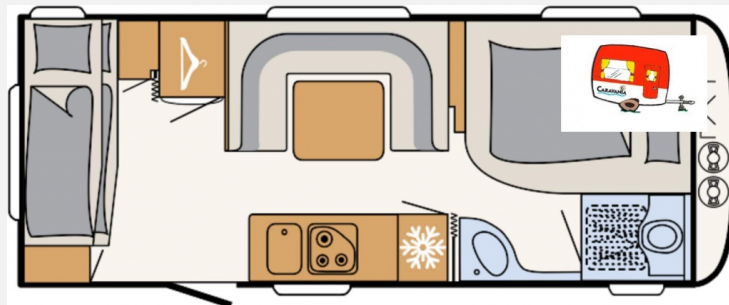

Exposé

Dethleffs c-go 565 FMK

34.356,- €

MwSt. ausweisbar

Fahrzeug

Grundriss

Technische Daten

Modell-/Baujahr	2024
Anzahl Schlafplätze	5
Gesamtlänge	803 cm
Gesamtbreite	250 cm
Höhe	261 cm
Innenhöhe	198 cm
Umlaufmaß	1086 cm
Aufbaulänge	672 cm
Masse in fahrber. Zustand	1477 kg
techn. zul. Gesamtmasse	1600 kg
Zuladung	123 kg
Infrastruktur	WC
Liegeflächen	bunk_bed (200x80) double_couch (205x165/130)
Polster	blue
Steckdosen 230V	6
Steckdosen 12V	1
Steckdosen USB	3
Farbe	weiß
	Etagenbett, Doppel-/franz. Bett

Beschreibung

- Touring-Paket (Warmwasserversorgung, Warmluftanlage, Dachhaube Heki II inkl. Baldachin beleuchtet, Fliegengittertüre)
- Wohnwelt Grey Orbit
- Vorbereitung für Flachbildschirm (Antennenkabel und TV-Halter)
- Einbau Klimaanlage vorbereitet
- Indirekte Beleuchtung
- Duschausstattung inkl. Duscharmatur und -vorhang
- Stabilformstützen inkl. großflächige Abstützfüße
- Sicherheits-Paket (ATC Trailer Control, Sicherheits-Gasdruckregler DuoControl mit Crash Sensor)
- Auflastung 2.000 kg (inkl. Alurad 225/70 R15 C LI112)
- Bugfenster
- Fliegengittertüre
- Multifunktions-Außenanschluss 12V, 220V, TV und SAT
- Elektrische Fußbodenerwärmung