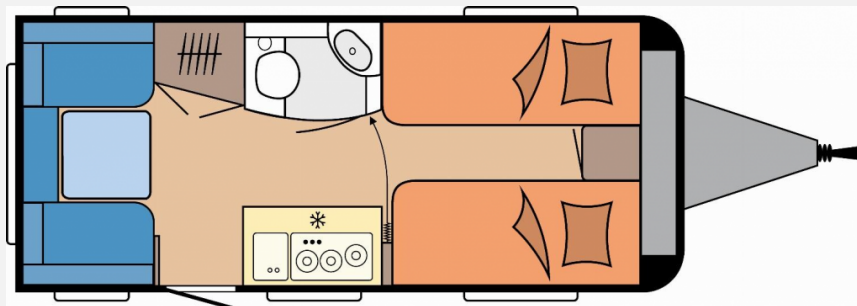

Exposé

Hobby OnTour 460 DL Modell 2025

26.911,- €

MwSt. ausweisbar

Fahrzeug

Grundriss

Technische Daten

Modell-/Baujahr	2025
Anzahl der Achsen	1
Anzahl Schlafplätze	3
Gesamtlänge	662 cm
Gesamtbreite	220 cm
Höhe	263 cm
Umlaufmaß	918 cm
Aufbaulänge	543 cm
Masse in fahrber. Zustand	1166 kg
techn. zul. Gesamtmasse	1300 kg
Zuladung	134 kg
Infrastruktur	WC
Liegeflächen	Einzelbett (197x77; 187 x 77)
Heizung	Truma S-3004
Kühlschrankvolumen	98 l
Wasservorrat	25 l
Abwassertankvolumen	23 l
Polster	Lago
Steckdosen 230V	7
Farbe	weiß
	Seitensitzgruppe
	Einzelbett

- Lago

Küche:

- Kühlschrank DOMETIC, 98 Liter, inkl. 12-Liter-Frosterfach
- Kompressortechnik, Kocher und Spüle aus Edelstahl, mit 3-Flammkocher, elektrischer Zündung und zweiteiliger Glasabdeckung
- Schubladen in Komfortgröße mit Vollauszug, Soft-Close und Push-Lock-Verschlüssen
- Besteckeinsatz
- Küchenfensterrollo mit integrierten Steckdosen und Küchenleuchte