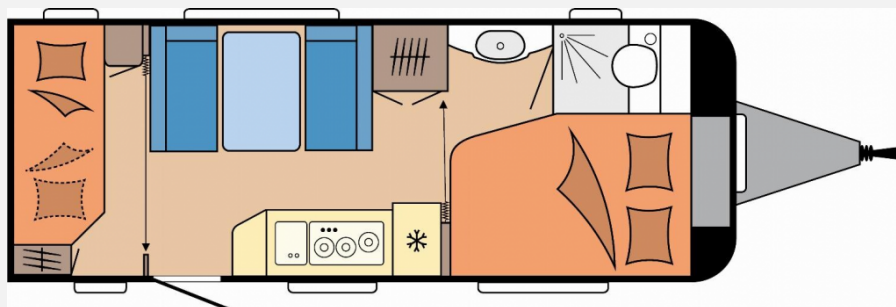

Exposé

Hobby De Luxe 540 KMFe IC-Line

31.800,- €

MwSt. ausweisbar

Fahrzeug

Grundriss

Technische Daten

Modell-/Baujahr	2025
Anzahl der Achsen	1
Anzahl Schlafplätze	3
Gesamtlänge	745 cm
Gesamtbreite	230 cm
Höhe	264 cm
Umlaufmaß	1003 cm
Aufbaulänge	627 cm
Masse in fahrber. Zustand	1464 kg
techn. zul. Gesamtmasse	1600 kg
Zuladung	136 kg
Infrastruktur	WC
Liegeflächen	bunk_bed (184x73; 184 x 70) double_couch (195x137.5 / 108.5)
Heizung	Truma S-3004
Kühlschrankvolumen	133 l
Wasservorrat	47 l
Abwassertankvolumen	23 l
Polster	Turo
Steckdosen 230V	7
Farbe	weiß
	Mittelsitzgruppe
	Etagenbett, Doppel-/franz. Bett

Aufbau

- Dachhaube DOMETIC SEITZ, Midi-Heki 700 x 500 mm, mit Verdunkelungs- und Insektenschutzplissee im Wohnraum
- Dachhaube DOMETIC SEITZ, Mini-Heki 400 x 400 mm, mit Verdunkelungs- und Insektenschutzplissee im Schlafbereich
- Dachhaube DOMETIC SEITZ, Mini-Heki 400 x 400 mm, mit Verdunkelungs- und Insektenschutzplissee im Kinderschlafrum
- Winterbelüftung für Sitzgruppe, Stauschränke und Betten, Eingangstür einteilig, extrabreit mit Dreifachverriegelung
- Fenster, Abfalleimer, Staufächern und Insektenschutzplissee im Türrahmen, Ausführung modellabhängig
- Einstiegsgriff, Einstiegstritt, Integrierte Vorzelleiste, Regenmarkisenleiste mit Wasserablauf, Bug / Heck, Radkästen, wärmegeklämmt
- Radkastenblende mit Gummilippe für Windschürze, LED-Vorzelleuchte, Gasflaschenkasten, passend für 2 x 11-kg- Flaschen
- Stauraumklappe THETFORD mit Zentralverschluss, 752x 310 mm, abschließbar

- Turo

Küche

- Kühlschrank DOMETIC, 133 Liter, 10er-Serie, inkl. 12-Liter- Frosterfach, mit Doppelanschlag, Absorbertechnik
- Kocher und Spüle aus Edelstahl, mit 3-Flammkocher, elektrischer Zündung und zweiteiliger Glasabdeckung
- Schubladen in Komfortgröße mit Vollauszug, Soft-Close und Push-Lock-Verschlüssen
- Besteckeinsatz, Küchenfensterrollo mit integrierten Steckdosen und Küchenleuchte