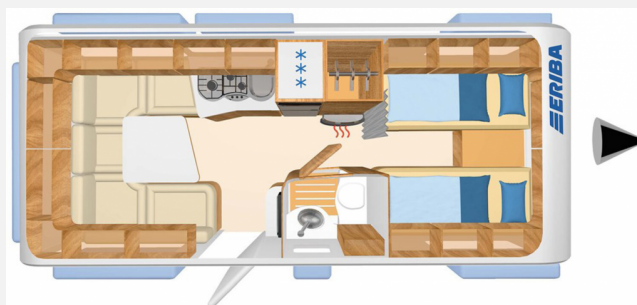

## Technische Daten

<b>Modell-/Baujahr</b>	2016
<b>Erstzulassung</b>	26.07.2016
<b>Anzahl der Achsen</b>	1
<b>Anzahl Schlafplätze</b>	4
<b>Gesamtlänge</b>	767 cm
<b>Gesamtbreite</b>	230 cm
<b>Höhe</b>	262 cm
<b>Umlaufmaß</b>	1012 cm
<b>Aufbaulänge</b>	622 cm
<b>Masse in fahrber. Zustand</b>	1686 kg
<b>techn. zul. Gesamtmasse</b>	1686 kg
<b>Infrastruktur</b>	WC
<b>Heizung</b>	Truma S 3004
<b>Kühlschrankvolumen</b>	148 l
<b>Wasservorrat</b>	50 l
<b>Polster</b>	Pico
<b>Farbe</b>	weiß
	Einzelbett

## Beschreibung

- Auflastung auf 1900 kg (neues Fahrwerk) Reifengröße: 225/70 R15 C 112 N
- Komfort-Paket ERIBA Nova (Big-foot-Stützen AL-KO, Kunststoffabdeckung für Zugdeichsel, Abfalleimer in Eingangstür integriert, Eingangstür mit Fenster, Fliegenschutz-Rolltür (gesamte Türhöhe) bedienfreundlich durch seitliche Führung, Frischwassertankanzeige, Abwassertank 22 l rollbar (Unterbringung im Gaskasten), Steckdosenpaket (2 x 230 V-Steckdosen zusätzlich im Wohnraum und in der Küche))
- Lattenrost rollbar mit Zusatzpolster zwischen den Einzelbetten
- Alu-Felgen
- Einstiegsstufe ausziehbar
- Dachklimaanlage Dometic Freshjet 2200 inkl. LED Beleuchtung und Fernbedienung
- Fahrradträger Caravan Superb Short, Thule
- Markise mit Adapter, Gehäuse weiß, 450 x 250 cm, Thule 6200
- Mover (elektrisches An-/Abschwenken) für Mono-Achse
- Elektro-Autark-Paket (95 Ah AGM-Wohnraumbatterie, Ladeautomat
- Funkalarmanlage WiPro mit Gas Alarm
- Automatische Sat-Anlage Megasat 65 Premium
- 22 Zoll TV Inkl. Halter
- Truma Boiler Gas
- City-Wasser-Anschluss
- Außendusche
- Vorzelt