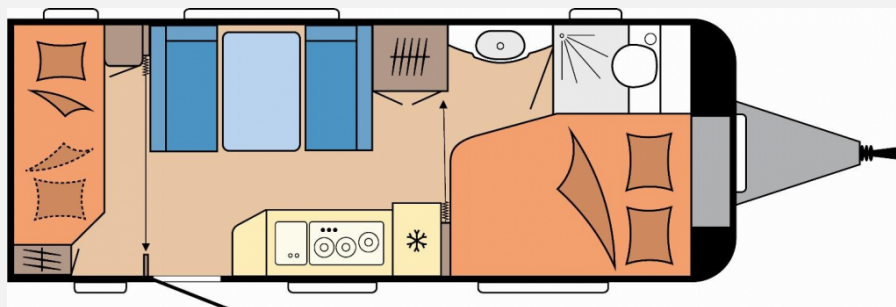

Exposé

Hobby De Luxe 540 KMFe IC-Line

31.800,- €

MwSt. ausweisbar

Fahrzeug

Bilder folgen! Ich werde aufbereitet!

Grundriss