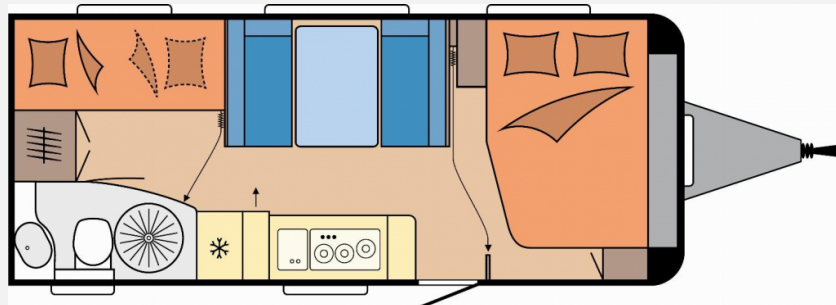

Exposé

Hobby Excellent Edition 545 KMF Modell 2025

33.240,- €

MwSt. ausweisbar

Fahrzeug

Grundriss

Technische Daten

Modell-/Baujahr	2025
Anzahl der Achsen	1
Anzahl Schlafplätze	3
Gesamtlänge	744 cm
Gesamtbreite	250 cm
Höhe	265 cm
Umlaufmaß	1003 cm
Aufbaulänge	627 cm
Masse in fahrber. Zustand	1516 kg
techn. zul. Gesamtmasse	1700 kg
Zuladung	184 kg
Infrastruktur	WC
Liegeflächen	bunk_bed (2 x 185x70) double_couch (200x138/ 109)
Heizung	Truma Combi 6
Kühlschrankvolumen	133 l
Wasservorrat	47 l
Abwassertankvolumen	23 l
Polster	Santo
Steckdosen 230V	9
Farbe	weiß
	Mittelsitzgruppe
	Etagenbett, Doppel-/franz. Bett

Aufbau

- Dachhaube DOMETIC SEITZ, Midi-Heki 700 x 500 mm, mit Verdunkelungs- und Insektenschutzplissee im Wohnraum
- Dachhaube DOMETIC SEITZ, Mini-Heki 400 x 400 mm, mit Verdunkelungs- und Insektenschutzplissee im Schlafbereich
- Dachhaube DOMETIC SEITZ, Mini-Heki 400 x 400 mm, mit Verdunkelungs- und Insektenschutzplissee im Kinderschlafrum
- Winterbelüftung für Sitzgruppe, Stauschränke und Betten, Eingangstür einteilig, extrabreit mit Dreifachverriegelung, Fenster, Abfalleimer
- Staufächern und Insektenschutzplissee im Türrahmen, Ausführung modellabhängig
- Einstiegsgriff, Einstiegstritt, Integrierte Vorzeltleiste, Regenmarkisenleiste mit Wasserablauf, Bug / Heck, Radkästen, wärmegeämmt
- Radkastenblende mit Gummilippe für Windschürze, LED-Vorzeltleuchte, Gasflaschenkasten, passend für 2 x 11-kg- Flaschen
- Stauraumklappe, THETFORD mit Zentralverschluss, 752x 310 mm, abschließbar