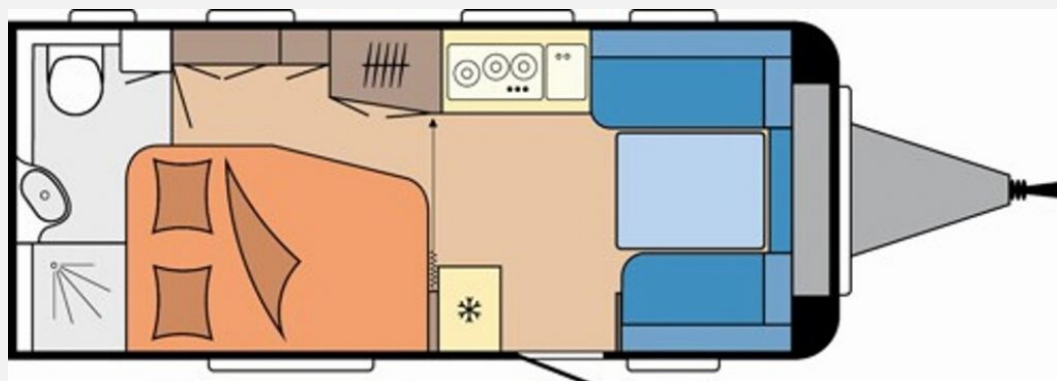

Exposé

Hobby Excellent 495 WFB

34.999,- €

MwSt. ausweisbar

Fahrzeug

Technische Daten

Modell-/Baujahr	2025
Anzahl Schlafplätze	4
Gesamtlänge	714 cm
Gesamtbreite	230 cm
Höhe	264 cm
Umlaufmaß	971 cm
Aufbaulänge	595 cm
Masse in fahrber. Zustand	1355 kg
techn. zul. Gesamtmasse	1500 kg
Zuladung	145 kg
max. Auflastung	1800 kg
Steckdosen 230V	9
	Doppel-/franz. Bett

Beschreibung

- 1.800 kg Auflastung mit technischer Änderung für Einachser
- Stabilisierungssystem KNOTT ETS Plus
- Leichtmetallfelgen Schwarz poliert, bis Typ 595
- Frischwassertank, 47 Liter
- Heizung TRUMA Combi 6 E, statt Combi 4
- Fußbodenerwärmung bis Typ 540
- Gasdruckregler TRUMA DuoControl inkl. Umschaltautomatik, Crash-Sensor und Gasfilter
- USB-Doppelladesteckdose
- Vorbereitung für Autarkpaket inkl. Laderegler mit Booster, Batteriesensor und Batteriekasten
- Fernsehgelenkhalter inkl. benötigter Anschlüsse, ohne Videokabel (Cinch)
- Irrtümer, Zwischenverkauf & Änderungen vorbehalten!