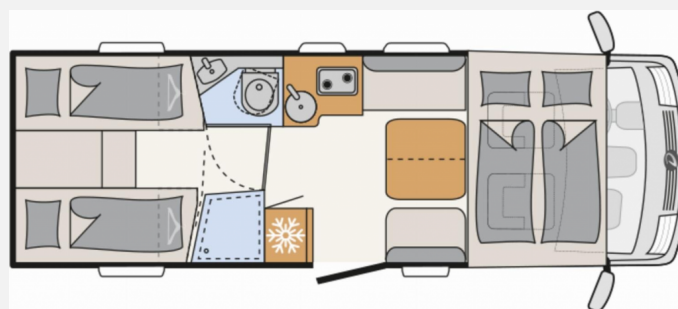

Exposé

**Dethleffs Trend I 7057 EBL ***PREISVORTEIL: 20.015
EURO*****

96.590,- €

MwSt. ausweisbar

Fahrzeug

Grundriss