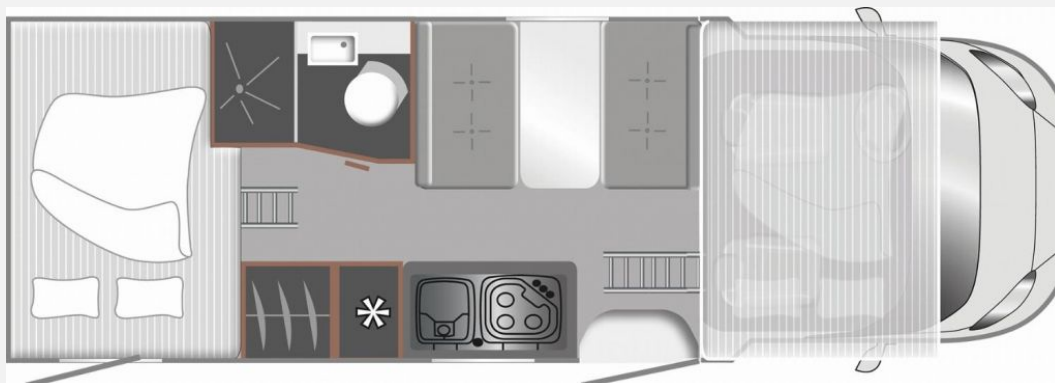

Exposé

LMC Tourer A 690 G CIVD-Caravantage bis zum 29.03.25

80.260,- €

MwSt. ausweisbar

Fahrzeug

Technische Daten

Modell-/Baujahr	2025
Anzahl der Achsen	2
Leistung	103 KW / 140 PS
Umweltplakette	grün
Schadstoffklasse/-norm	Euro 6e
Basisfahrzeug	Fiat Ducato
Motordetails	2,3 l Multijet
Getriebe	Automatik
Antriebsart	Frontantrieb
Anzahl Schlafplätze	6
Gesamtlänge	699 cm
Gesamtbreite	232 cm
Höhe	305 cm
Aufbauart	Alkoven
Masse in fahrber. Zustand	3006 kg
techn. zul. Gesamtmasse	3500 kg
Zuladung	494 kg
Infrastruktur	WC
Liegeflächen	double_couch (208x143/120) alcoven_bed (213x140)
Sitze mit Gurt	6
Radstand	404 cm
Kraftstoff	Diesel
Heizung	Diesel Heizung 4 kW Umluft mit 10 l Boiler und manuellen Bedienteil
Kühlschrankvolumen	132 l
Wasservorrat	100 l
Wasservorrat (inkl Boiler)	10 l
Abwassertankvolumen	90 l
Batterie	95 Ah
Polster	Rhyolith
Farbe	weiß
	Face-to-Face Sitzgruppe
	Doppel-/franz. Bett, Alkovenbett