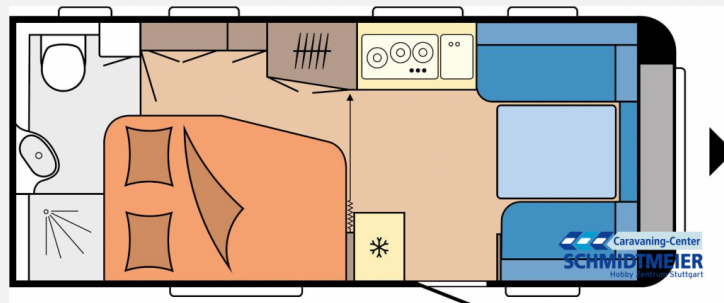

Exposé

Hobby Excellent 495 WFB - Modell 2023 stark reduziert

28.490,- €

MwSt. ausweisbar

Fahrzeug

Grundriss

Technische Daten

Modell-/Baujahr	2023
Anzahl der Achsen	1
Anzahl Schlafplätze	4
Gesamtlänge	713 cm
Gesamtbreite	230 cm
Höhe	264 cm
Umlaufmaß	971 cm
Aufbaulänge	594 cm
Masse in fahrber. Zustand	1351 kg
techn. zul. Gesamtmasse	1800 kg
Zuladung	449 kg
Infrastruktur	WC
Polster	Stilo
Steckdosen 230V	9
Farbe	weiß
	Doppel-/franz. Bett

Beschreibung

Modelljahr 2023:

Sonderausstattung des Fahrzeugs

Dieses Fahrzeug bietet neben der umfangreichen Serienausstattung zusätzliche Optionen für ein individuelles Fahrerlebnis:

- 1.800 kg Auflastung mit technischer Änderung für Einachser
- Dachklimaanlage DOMETIC FreshJet inkl. CI-BUS, mit Heizfunktion, ohne Beleuchtung, 2,2 KW
- Verdunkelungsrollo inkl. Insektenschutz für Waschraum
- City-Wasseranschluss
- Fernsehgelenkhalter inkl. benötigter Anschlüsse, ohne Videokabel (Cinch)
- Nachträglich montieren: Kabelverbindung zum TV-Halter herstellen