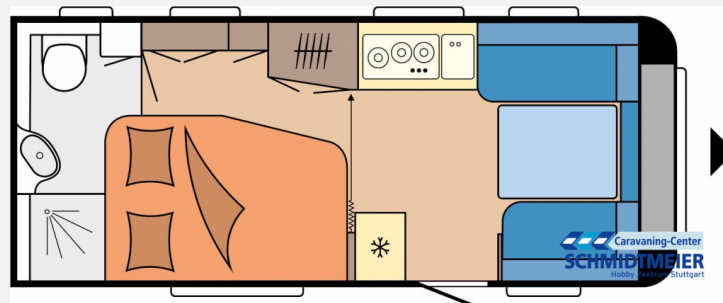

Exposé

Hobby Excellent 495 WFB - Modell 2023 stark reduziert

28.490,- €

MwSt. ausweisbar

Fahrzeug

Grundriss

Technische Daten

Modell-/Baujahr	2023
Anzahl der Achsen	1
Anzahl Schlafplätze	4
Gesamtlänge	713 cm
Gesamtbreite	230 cm
Höhe	264 cm
Umlaufmaß	971 cm
Aufbaulänge	594 cm
Masse in fahrber. Zustand	1351 kg
techn. zul. Gesamtmasse	1800 kg
Zuladung	449 kg
Infrastruktur	WC
Polster	Stilo
Steckdosen 230V	9
Farbe	weiß
	Doppel-/franz. Bett

Beschreibung

Modelljahr 2023:

Sonderausstattung des Fahrzeugs

Dieses Fahrzeug bietet neben der umfangreichen Serienausstattung zusätzliche Optionen für ein individuelles Fahrerlebnis:

- 1.800 kg Auflastung mit technischer Änderung für Einachser
- Dachklimaanlage DOMETIC FreshJet inkl. CI-BUS, mit Heizfunktion, ohne Beleuchtung, 2,2 KW
- Verdunkelungsrollo inkl. Insektenschutz für Waschraum
- City-Wasseranschluss
- Fernsehgelenkhalter inkl. benötigter Anschlüsse, ohne Videokabel (Cinch)
- Nachträglich montieren: Kabelverbindung zum TV-Halter herstellen