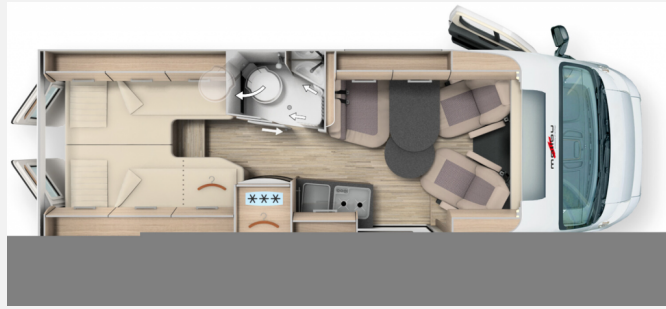

**Mareien Caravaning**

carthago Center West  
Das Reisemobil.

**malibu**  
a company of carthago

Grundriss

**Technische Daten**

<b>Modell-/Baujahr</b>	2025
<b>Anzahl der Achsen</b>	2
<b>Leistung</b>	103 KW / 140 PS
<b>Umweltplakette</b>	grün
<b>Schadstoffklasse/-norm</b>	Euro 6d
<b>Basisfahrzeug</b>	Fiat Ducato
<b>Motordetails</b>	2,2 l Multijet
<b>Getriebe</b>	Automatik
<b>Antriebsart</b>	Frontantrieb
<b>Anzahl Schlafplätze</b>	2
<b>Gesamtlänge</b>	636 cm
<b>Gesamtbreite</b>	205 cm
<b>Höhe</b>	259 cm
<b>Innenhöhe</b>	190 cm
<b>Aufbauart</b>	Campervan
<b>Masse in fahrber. Zustand</b>	3112 kg
<b>techn. zul. Gesamtmasse</b>	3500 kg
<b>Zuladung</b>	388 kg
<b>Infrastruktur</b>	WC
<b>Liegeflächen</b>	Einzelbett (202x90+ 189x102)
<b>Sitze mit Gurt</b>	4
<b>Radstand</b>	404 cm
<b>Anhängerlast (gebremst)</b>	2500 kg
<b>Kraftstoff</b>	Diesel
<b>Heizung</b>	Truma Combi 4
<b>Kühlschrankvolumen</b>	84 l
<b>Gefriervolumen</b>	6 l
<b>Wasservorrat</b>	100 l
<b>Abwassertankvolumen</b>	92 l
<b>Batterie</b>	80 Ah
<b>Polster</b>	Davos
<b>Steckdosen 230V</b>	3
<b>Steckdosen 12V</b>	1
<b>Steckdosen USB</b>	1
<b>Farbe</b>	schwarz
	Seitensitzgruppe
	Einzelbett