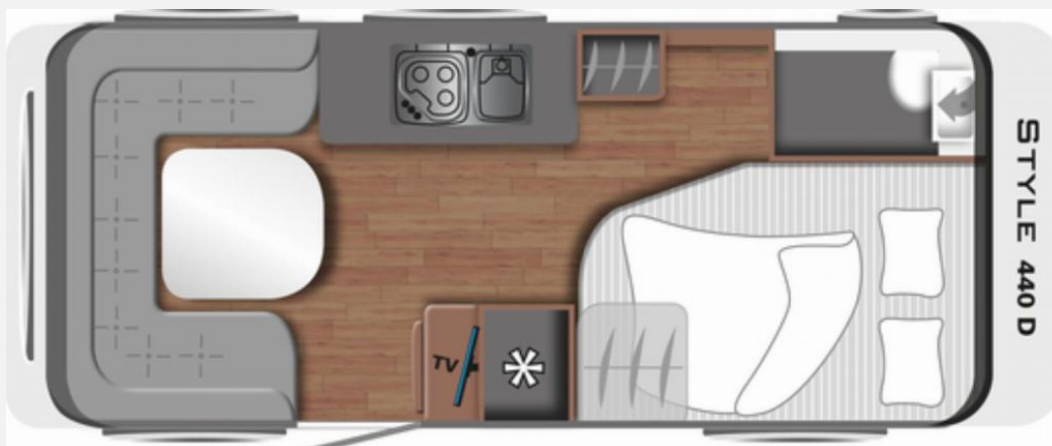

Exposé

LMC Style 440 D

24.765,- €

MwSt. ausweisbar

Fahrzeug

Technische Daten

Modell-/Baujahr	2023
Anzahl der Achsen	1
Anzahl Schlafplätze	2
Gesamtlänge	682 cm
Gesamtbreite	232 cm
Höhe	260 cm
Innenhöhe	198 cm
Umlaufmaß	962 cm
Aufbaulänge	560 cm
Masse in fahrber. Zustand	1187 kg
techn. zul. Gesamtmasse	1700 kg
Zuladung	513 kg
Infrastruktur	WC
Liegeflächen	double_couch (212x132/148)
Heizung	Truma 3004 S
Polster	Dunit
Farbe	weiß
	Doppel-/franz. Bett

Beschreibung

- Zul. Gesamtgewicht 1.700 kg bei 1.700 kg Chassis - Chassiswechsel
- Style Paket (Vorbereitung TV-Platz, Vorzeltleuchte LED, Deichselabdeckung, Reserveradhalterung im Flaschenkasten, Fliegenschutztür, LED-Ambientebeleuchtung, Therme für Warmwasserversorgung, Umluftanlage 230 V, Eingangstür mit Fenster, einteilig inkl. Abfalleimer, Abwassertank 25 l rollbar, Frischwassertankanzeige, 2x USB-Steckdose für Stromschiene, Dachverstärkung inkl. Vorbereitung für Klimaanlage, Stützrad mit Stützlastanzeige, Stabilformstützen inkl. Big Foots, Dachhaube 960 x 655 mm)
- Dusch-Paket (Duscharmatur, Duschvorhang mit Schiene, Duschwanneneinlage aus Holz, Duschwanne)