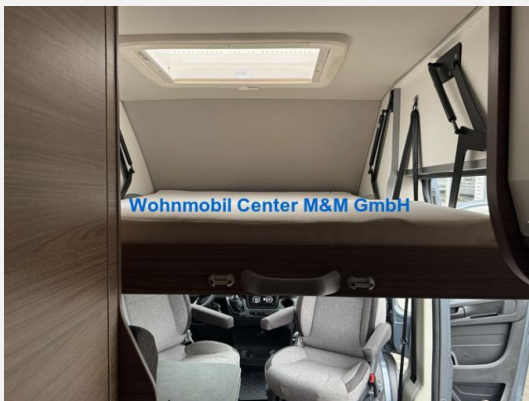

Kein Logo
vorhanden