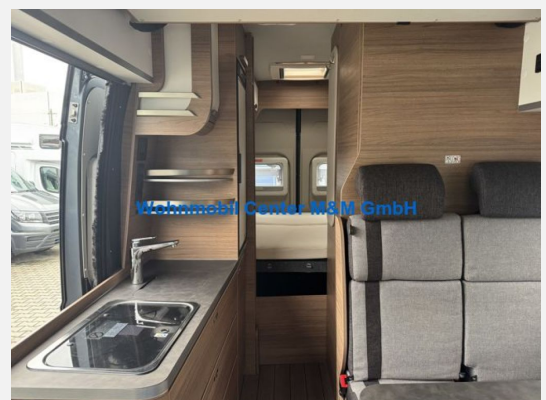

Kein Logo
vorhanden

- head-up-display
- Airbag, Scheckheft gepflegt, Nichtraucherfahrzeug

Irrtümer und Änderungen vorbehalten

Bilder