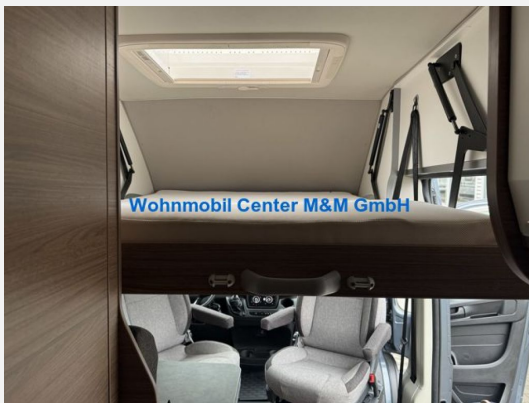

Wohnmobil Center M&M GmbH