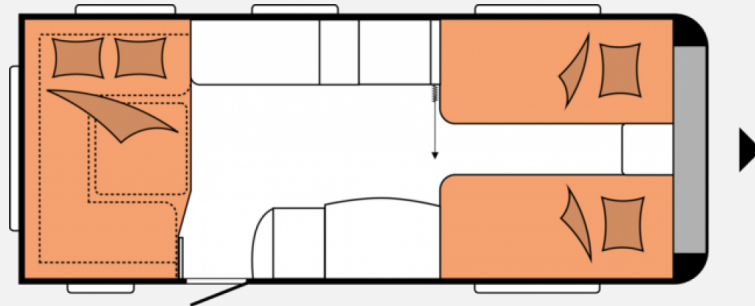

## Hobby Prestige 560 UL Tageszulassung

**33.300,- €**

MwSt. ausweisbar

Fahrzeug

Grundriss

Technische Daten

<b>Modell-/Baujahr</b>	2022
<b>Anzahl der Achsen</b>	1
<b>Anzahl Schlafplätze</b>	4
<b>Gesamtlänge</b>	751 cm
<b>Gesamtbreite</b>	250 cm
<b>Höhe</b>	263 cm
<b>Innenhöhe</b>	195 cm
<b>Umlaufmaß</b>	1012 cm
<b>Aufbaulänge</b>	634 cm
<b>Masse in fahrber. Zustand</b>	1483 kg
<b>techn. zul. Gesamtmasse</b>	1800 kg
<b>Zuladung</b>	317 kg
<b>Infrastruktur</b>	Küche WC
<b>Liegeflächen</b>	Bug (2 × 197x89) Heck (223x140/ 130)
<b>Farbe</b>	weiß
	Tageszulassung
	Rundsitzgruppe
	Einzelbett