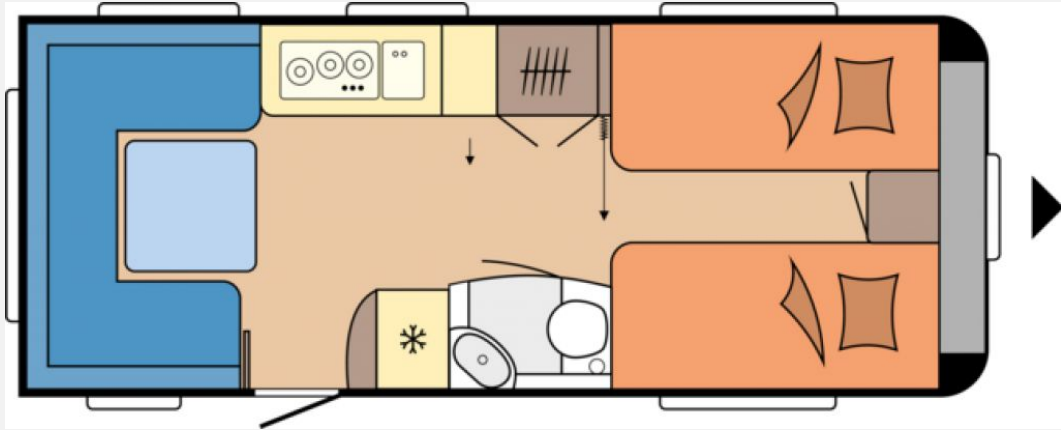

## Hobby Prestige 560 UL Tageszulassung

**33.300,- €**

MwSt. ausweisbar

Fahrzeug

Grundriss

Technische Daten

<b>Modell-/Baujahr</b>	2022
<b>Anzahl der Achsen</b>	1
<b>Anzahl Schlafplätze</b>	4
<b>Gesamtlänge</b>	751 cm
<b>Gesamtbreite</b>	250 cm
<b>Höhe</b>	263 cm
<b>Innenhöhe</b>	195 cm
<b>Umlaufmaß</b>	1012 cm
<b>Aufbaulänge</b>	634 cm
<b>Masse in fahrber. Zustand</b>	1483 kg
<b>techn. zul. Gesamtmasse</b>	1800 kg
<b>Zuladung</b>	317 kg
<b>Infrastruktur</b>	Küche WC
<b>Liegeflächen</b>	Bug (2 × 197x89) Heck (223x140/ 130)
<b>Farbe</b>	weiß
	Tageszulassung
	Rundsitzgruppe
	Einzelbett