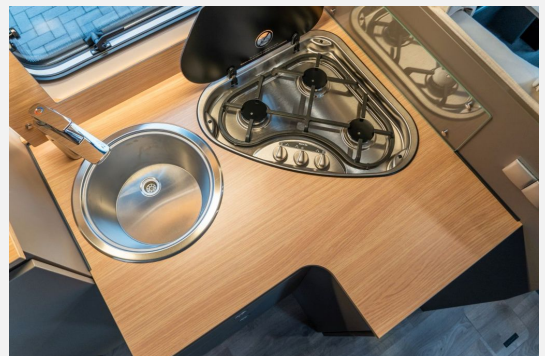

Kein Logo
vorhanden