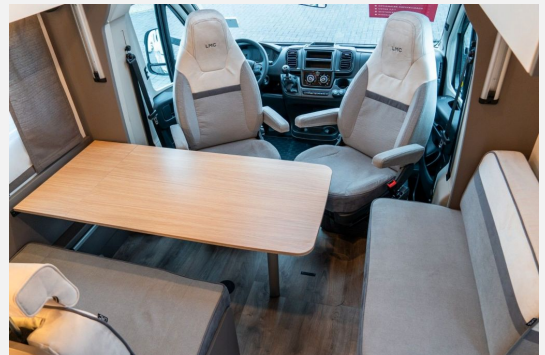

Kein Logo
vorhanden