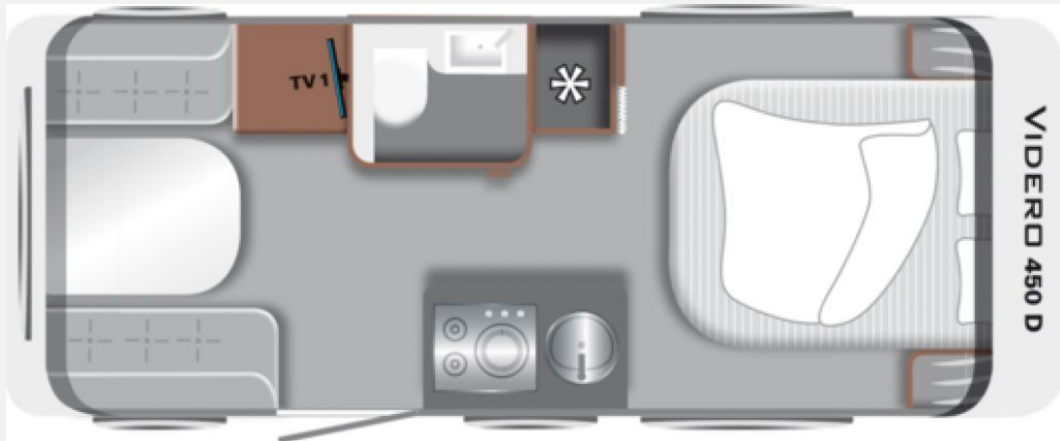

Exposé

LMC Videro 450 D 1800kg

36.525,- €

Differenzbesteuerung gemäß §25a

Fahrzeug

Technische Daten

Modell-/Baujahr	2024
Anzahl Schlafplätze	4
Gesamtlänge	741 cm
Gesamtbreite	233 cm
Höhe	266 cm
Innenhöhe	198 cm
techn. zul. Gesamtmasse	1800 kg
Liegeflächen	Heck (212x132-112) Bug (200x149)
Heizung	Truma Combi 6
Kühlschrankvolumen	131 l
Wasservorrat	44 l
Abwassertankvolumen	25 l
Polster	Videro Selenit

Beschreibung

Serienausstattung:

12-Jahre Aufbau-Dichtheitsgarantie 17" Alufelge schwarz glänzend mit Sommerreifen 2x USB-Steckdose für Stromschiene Ablageschrank Bad Abwassertank 25 l rollbar Anti-Schlängerkupplung Ausstellfenster Heck 1.300 x 520 mm inkl. Verdunklungsrollo und Insektenschutz Ausstellfenster inkl. Verdunklungsrollo und Insektenschutz Automotive Heckleuchte Beleuchtete Dachhaube über Sitzgruppe Beleuchtungshighlight - aufgehende Sonne & indirekte Beleuchtung CEE-Außenanschluss für 230 V mit FI Schalter und Ladegerät Dachhaube Klarglas 400 x 400 mm (Bad) inkl. Verdunklungsrollo und Insektenschutz Dachhaube Klarglas 400 x 400 mm (Schlafen) inkl. Verdunklungsrollo und Insektenschutz Dachhaube Klarglas 400 x 400 mm (Wohnbereich) inkl. Verdunklungsrollo und Insektenschutz Dachhaube Klarglas 700 x 500 mm inkl. Verdunklungsrollo und Insektenschutz