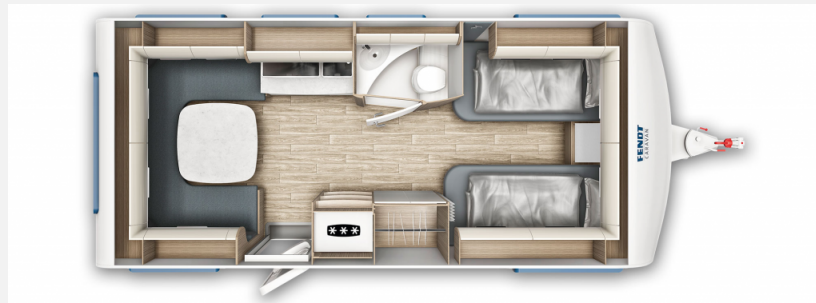

Exposé

Fendt Tendenza 560 SG Verkauf im Kundenauftrag

44.990,- €

Fahrzeug

Grundriss

Technische Daten

Modell-/Baujahr	2024
Erstzulassung	07.03.2024
Verfügbarkeit in	7 Tagen ab Bestellung
Anzahl der Achsen	1
Anzahl Schlafplätze	4
Gesamtlänge	772 cm
Gesamtbreite	250 cm
Höhe	266 cm
Innenhöhe	198 cm
Umlaufmaß	1034 cm
Aufbaulänge	657 cm
Masse in fahrber. Zustand	1705 kg
techn. zul. Gesamtmasse	2000 kg
Zuladung	295 kg
Infrastruktur	Küche WC
Liegeflächen	Bug (1x90x210) Bug (1x90x200) Heck (152/142x230)
Heizung	Truma Combi 6
Kühlschranksvolumen	154 l
Gefriervolumen	3 l
Wasservorrat	45 l
Polster	Valencia
Vorbesitzer	1
Farbe	weiß
	im Kundenauftrag
	Rundsitzgruppe
	Einzelbett, Doppelbett quer

Beschreibung

- ATC Trailer Control AL-KO
- Dachklimaanlage Aventa Comfort (Truma)
- Dachmarkise Thule Omnistor 6300 4,5 m
- Duscheinrichtung mit Vorhang
- Einzelbettauszug mit Liegepolster
- Stabilformstütze verzinkt mit Big-Foot AL-KO
- Universal-Vorzeltsteckdose 230 V / 12 V/ TV
- Truma Mover smart A 2000 kg
- VARTA LA 95 Kapazität: 95 Ah
- Truma Ladegerät BC 10
- Booster WA 1208
- AUTARK

Wohnwagen - Wohnmobile mieten - kaufen - eintauschen
weitere Informationen finden Sie unter
falle.at auf unserer Homepage

Irrtümer und Änderungen vorbehalten

Ausstattung

- Teppich im Waschraum
- Alufelgen, Big-Foot Schwerlaststützen, Deichselabdeckung, Ersatzradhalter im Gaskasten, Tempo 100 Zulassung
- Außenstauraumklappe, Verdunkelungs- und Fliegenschutzrollos, Vorzeltleuchte
- Insektenschutztür 1/1, Wohnraumteppich
- Klimaanlage Dach, Gasheizung
- 3-Flammkocher, Kühlschrank mit Frostfach, Kompressor-Kühlschrank
- Cassetten-Toilette
- Gasflaschenkasten für: 2x11 kg Fl., Rauchmelder
- Außensteckdose 12V / 230V / TV