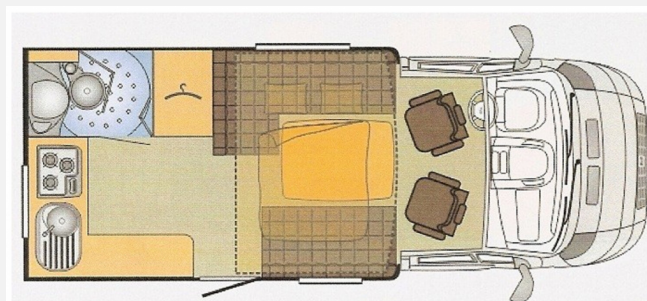

Exposé

Bürstner Ixeo Time IT 585 Hubbett Heckküche Navi SAT TV

39.990,- €

Differenzbesteuerung gemäß §25a

Fahrzeug

Grundriss

Technische Daten

<b>Modell-/Baujahr</b>	2011
<b>Anzahl der Achsen</b>	2
<b>Leistung</b>	96 KW / 131 PS
<b>km Stand</b>	65370 km
<b>Umweltplakette</b>	grün
<b>Basisfahrzeug</b>	Fiat Ducato
<b>Getriebe</b>	Schaltgetriebe
<b>Anzahl Schlafplätze</b>	2
<b>Gesamtlänge</b>	599 cm
<b>Gesamtbreite</b>	230 cm
<b>Höhe</b>	275 cm
<b>Aufbauart</b>	Alkoven
<b>techn. zul. Gesamtmasse</b>	3500 kg
<b>Infrastruktur</b>	WC
<b>Liegeflächen</b>	Hubbett (197x143)
<b>Sitze mit Gurt</b>	4
<b>Kraftstoff</b>	Diesel
<b>Heizung</b>	Truma Combi 6
<b>Kühlschranksvolumen</b>	75 l
<b>Farbe</b>	weiß
	Hubbett

**Serienausstattung**

- Fiat Ducato 96kW / 130 PS
- Klimaanlage Fahrerhaus Fiat, manuell
- Fahrerairbag & Beifahrerairbag
- ASR
- Fahrerhaus Falt-Verdunkelung
- Servolenkung
- Zentralverriegelung Fahrerhaus mit Fernbedienung
- Elektrische Fensterheber vorne
- Fahrer- und Beifahrersitz drehbar
- 3. Bremsleuchte in Logoform
- Aufbautür einteilig mit Innensicherung
- Ausstellfenster Fenster Verdunklungsrollo und Moskitoschutz
- Dachhauben mit Moskitoschutz und Verdunklungsrollo
- Einstiegsstufe elektrisch
- Aufstiegsstufe für Hubbett
- Hubbett
- Gaskochfeld, eingelassen mit 3 Flammen und Glasabdeckung
- Spüle eingelassen in Arbeitsplatte mit Glasabdeckung
- Frsich- und Abwassertank
- Kassettentoilette
- Duschwanne und komplette Duscheinrichtung mit Duschtür
- Absenkbarer Tisch
- Kleiderschrank
- Bord-Control-Panel mit Angabe aller wichtigen Funktionen
- Bettmaße: 197 x 143 cm
- Kühlschrank mit Frostfach: 75 Liter
- Heizung Truma Combi 6 Gas