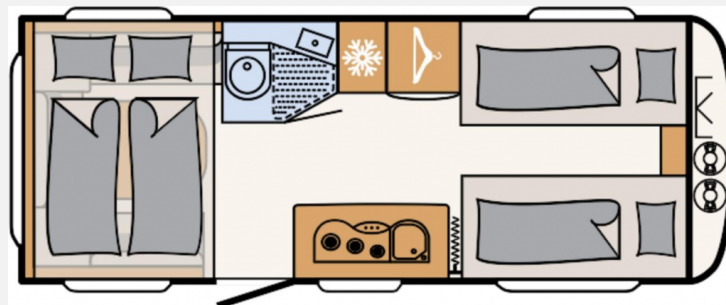

Exposé

Dethleffs Aero 530 ER up

32.500,- €

MwSt. ausweisbar

Fahrzeug

Grundriss

Technische Daten

Modell-/Baujahr	2024
Anzahl der Achsen	1
Anzahl Schlafplätze	4
Gesamtlänge	773 cm
Gesamtbreite	230 cm
Höhe	261 cm
Innenhöhe	198 cm
Umlaufmaß	1065 cm
Aufbaulänge	648 cm
Masse in fahrber. Zustand	1431 kg
techn. zul. Gesamtmasse	1800 kg
Zuladung	369 kg
Infrastruktur	WC
Liegeflächen	Einzelbett (205x88) Hubbett (200x144)
Heizung	S
Polster	Skagen
Farbe	weiß
	Einzelbett, Hubbett

Beschreibung

- Touring-Paket (Warmwasserversorgung, Fliegengittertüre, Warmluftanlage, Dachhaube inkl. Beleuchtung, 700 x 500 mm)
- Auflastung 1.800 kg (inkl. Stahlrad 195 R14 C LI106)
- Stabilformstützen inkl. großflächige Abstützfüße
- Bettumbau Einzelbetten zu Doppelbett
- Wohnwelt Skagen
- Radzierblenden für 14" Bereifung