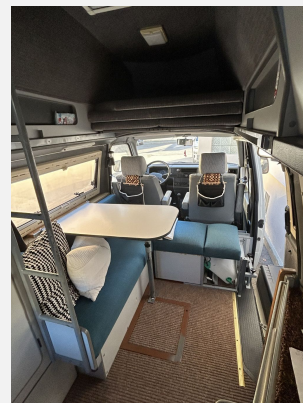

Beschreibung

Für Liebhaber, Weltenbummler und Bastler - dein gemütliches Heim auf 4 Rädern!

Wir verkaufen unseren geliebten "BusBus", er ist perfekt für 2 Personen geeignet.

Großer Vorteil: Schläft man im Bett im Hochdach, kann man ohne etwas umbauen zu müssen sofort vom Bett direkt ans Steuer und losfahren! Außerdem kann man im hinteren Bereich trotz aufgebautem Hochdachbett aufrecht stehen und hat Zugang zu den Schränken, Kühlschrank und kann auch kochen!

Schläft man unten, bleibt viel Raum und man hat viel Platz. Oder nutzt das Hochbett als Stauraum. Um das untere Bett aufzubauen muss man die Sitze drehen.

Der Bus wurde zwischen den Reisen immer überdacht abgestellt. Im Winter wurde er nicht genutzt, sondern in einer geschlossenen Scheune untergestellt.

große Stauschränke

Markise

Planen für Markise

Sichtschutz für Frontscheibe

Heckträger für Fahrräder

Ausstattung

Bilder

Verkäufer