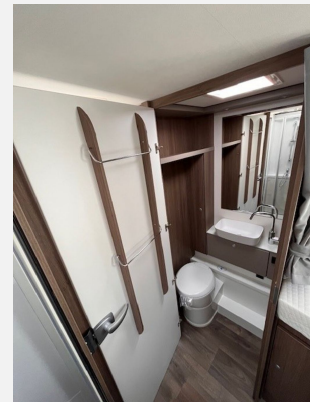

DÜRRWANG-MÖRLEIN

HYMER-CENTER-DORTMUND