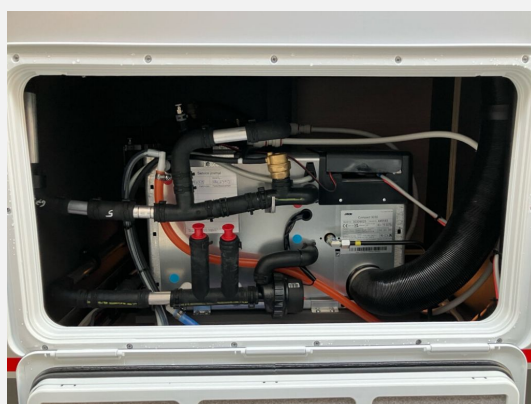

Exposé

Dethleffs Beduin Scandinavia 690 BQT

62.900,- €

MwSt. ausweisbar

Fahrzeug

Technische Daten

Modell-/Baujahr	2026
Anzahl Schlafplätze	3
Gesamtlänge	901 cm
Gesamtbreite	250 cm
Höhe	265 cm
Umlaufmaß	1163 cm
Aufbaulänge	765 cm
Masse in fahrber. Zustand	1986 kg
techn. zul. Gesamtmasse	2500 kg
Zuladung	514 kg
Heizung	Warmwasser 6,4 kW Gas-Elekt.
Kühlschrankvolumen	156.00 l
Gefriervolumen	29.00 l
Wasservorrat	53 l
Abwassertankvolumen	22 l
Polster	Amposta
	Doppel-/franz. Bett

Beschreibung

- Auflastung 2.500 kg (inkl. Stahlrad 195/70 R14 C LI104)
 - 17" Alufelgen im Dethleffs-Design (Tandemachser)
 - Außenblech in Glattblech titansilber-metallic
 - Rahmenfenster (nicht möglich für Bug- und Heckfenster)
 - Duschausstattung inkl. Duscharmatur und -vorhang
 - City-Wasseranschluss
 - Multifunktions-Außenanschluss 12V, 220V, TV und SAT
 - ATC Trailer Control
 - Rauchmelder
 - Sicherh.-Gasdruckregl. DuoControl mit Crash Sensor und Gasreglerbeheizung EisEx
 - Multifunktionsschale 2 Stück
 - Winterkomfort-Paket Premium (Warmwasser-Fußbodenerwärmung (nur i. Verb. mit SA 205), Beheizter und isolierter 42 Liter Abwassertank, Abwasserleitungen isoliert und beheizt, Elektrik-Autark Ausstattung, Rahmenfenster (nicht möglich für Bug- und Heckfenster), XPS-Isolierung Bug, Heck und Seiten (abhängig von Fahrzeuggröße))
 - Wohnwelt Amposta
 - Großflächige Abstützfüße, 4 St.
 - Anrichte anstelle des Liegesofas (ggü. der Mittelsitzgruppe)
 - TV-Lift
 - Frischwassertank 70 Liter
 - Gasaußensteckdose
- Irrtümer und Änderungen vorbehalten

Ausstattung

- Pakete (Autark-Paket)
 - Antischlingerkupplung
 - GFK-Dach
 - Seperate Dusche, WC, Gas-Anschluss
- Irrtümer und Änderungen vorbehalten

Bilder

Verkäufer

Erwin Hymer Center Stuttgart
Team Erwin Hymer Center
Mahdentalstr. 84
71065 Sindelfingen