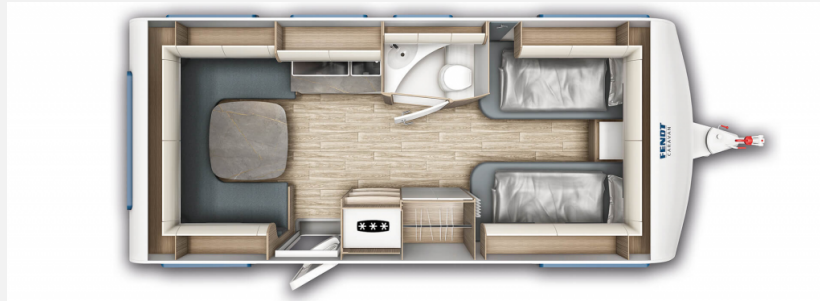

Exposé

Fendt Tendenza 560 SG Modell 2025

38.500,- €

MwSt. ausweisbar

Fahrzeug

Grundriss

Technische Daten

Modell-/Baujahr	2025
Anzahl Schlafplätze	4
Gesamtlänge	772 cm
Gesamtbreite	250 cm
Höhe	266 cm
Innenhöhe	198 cm
Umlaufmaß	1034 cm
Aufbaulänge	657 cm
Masse in fahrber. Zustand	1552 kg
techn. zul. Gesamtmasse	2000 kg
max. Auflastung	2000 kg
Infrastruktur	WC
Liegeflächen	Bug (90x210) Bug (90x200) Heck (152/142x230)
Heizung	Truma Combi 6
Kühlschrankvolumen	154 l
Wasservorrat	45 l
Abwassertankvolumen	24 l

Beschreibung

Fendt Tendenza 560 SG Modell 2025

Dieses Fahrzeug steht mit folgenden Optionen da:

- Fracht / Brief
- Auflastung 2.000 kg
- Schlafwelt
- Rollbett
- TV Halter
- Dekopaket
- Spanntuch für Rollbett