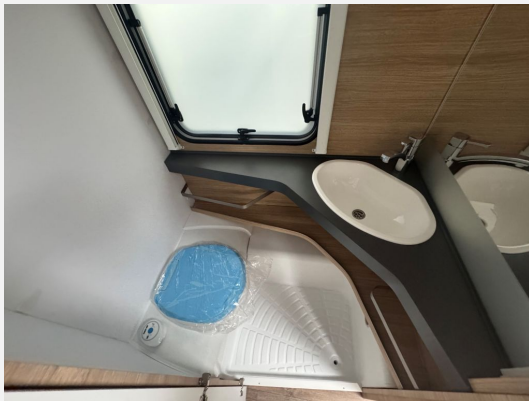

Verkäufer

Camping Krings GmbH & Co. KG
Herr Bernd Kaminski
Monschauer Str. 10-32
41068 Mönchengladbach

☎ 02161 30060

FAX 02161 300631

✉ info@camping-krings.de