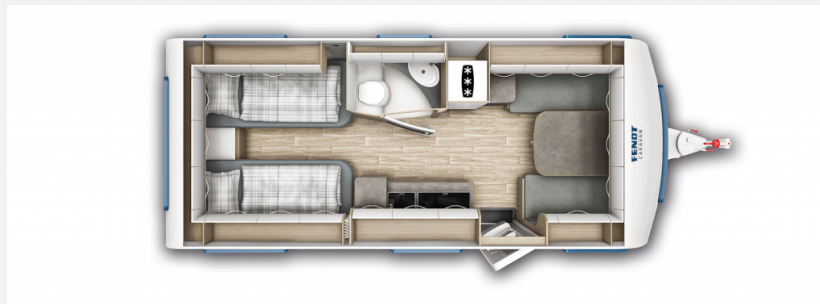

Exposé

Fendt Bianco Activ 515 SGE Modell 2025

35.690,- €

MwSt. ausweisbar

Fahrzeug

Grundriss

Technische Daten

Modell-/Baujahr	2025
Anzahl Schlafplätze	4
Gesamtlänge	751 cm
Gesamtbreite	232 cm
Höhe	266 cm
Innenhöhe	198 cm
Umlaufmaß	1017 cm
Aufbaulänge	637 cm
Masse in fahrber. Zustand	1447 kg
techn. zul. Gesamtmasse	2000 kg
max. Auflastung	2000 kg
Infrastruktur	WC
Liegeflächen	Bug (140/121x210) Heck (85 x 200) Heck (85 x 200)
Heizung	Truma Combi 4
Kühlschrankvolumen	133 l
Wasservorrat	25 l
Abwassertankvolumen	24 l

Beschreibung

Fendt Bianco Activ 515 SGE Modell 2025

Dieses Fahrzeug steht mit folgenden Optionen da:

- Fracht / Brief
- Fliegenschutztür
- Auflastung 2.000 kg
- Rollbett
- Klimaanlage Aventa Comfort

Polster: Almeria