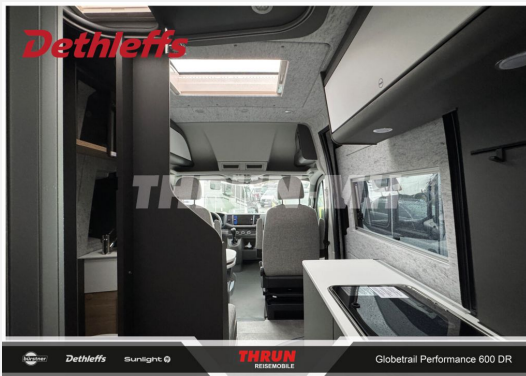

THRUN REISEMOBILE	THRUN CARAVAN-PARK
Adresse / Kontakt	
Kölner Straße 159 / 161 45481 Mülheim an der Ruhr	
Tel.: +49 208 466 811 0 Mail: info@thrun-mh.de	
THRUN REISEMOBILE	THRUN CARAVAN-PARK

THRUN-MH Kölner Straße 159/161, 45481 MH

Verkäufer

Thrun Reisemobile GmbH
Herr Erik Radau
Kölner Straße
45481 Mülheim an der Ruhr

☎ +4920846681131

✉ erik.radau@thrun-mh.de