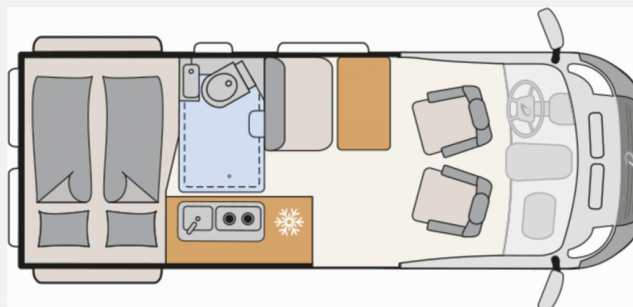

Exposé

Dethleffs Globetrail Performance 600 DR VW

77.999,- €

MwSt. ausweisbar

Fahrzeug

Grundriss

Technische Daten

Modell-/Baujahr	2024
Leistung	130 KW / 177 PS
Schadstoffklasse/-norm	Euro 6d
Basisfahrzeug	VW Crafter
Motordetails	2,0-l-TDI SCR
Getriebe	Automatik
Anzahl Schlafplätze	2
Gesamtlänge	599 cm
Gesamtbreite	204 cm
Höhe	267 cm
Innenhöhe	189 cm
Aufbauart	Campervan
Masse in fahrber. Zustand	2955 kg
techn. zul. Gesamtmasse	3500 kg
Zuladung	545 kg
Infrastruktur	WC
Liegeflächen	double_couch (200x140)
Sitze mit Gurt	4
Radstand	364 cm
Kraftstoff	Diesel
Polster	Scandi
Farbe	weiß
	Doppel-/franz. Bett

Beschreibung

- VW Crafter Hochdach 177 (2,0 l / 177 PS / 130 kW) - 3.500 kg zul. Gesamtgewicht - Automatikgetriebe
- 230V Steckdose im linken Sitzgestell
- Außenspiegel, elektrisch einstell-, beheiz- und anklappbar
- Markteinführungs-Edition, Mj24
- Wohnwelt 346 Scandi Mj23
- Wohnwelt Scandi
- Anhängervorrichtung