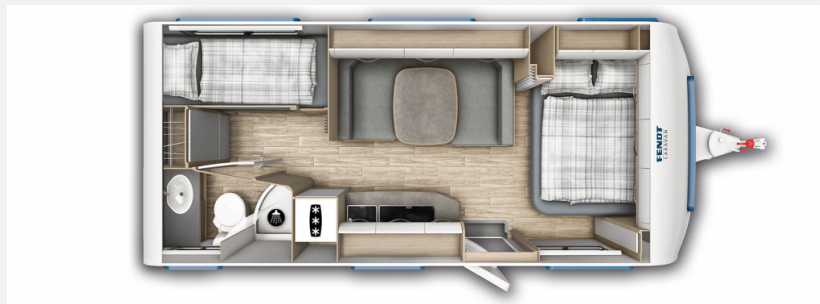

Exposé

Fendt Bianco Activ 560 SKM Modell 2025

35.500,- €

MwSt. ausweisbar

Fahrzeug

Grundriss

Technische Daten

Modell-/Baujahr	2025
Anzahl Schlafplätze	5
Gesamtlänge	772 cm
Gesamtbreite	250 cm
Höhe	266 cm
Innenhöhe	198 cm
Umlaufmaß	1029 cm
Aufbaulänge	657 cm
Masse in fahrber. Zustand	1554 kg
techn. zul. Gesamtmasse	2000 kg
max. Auflastung	2000 kg
Infrastruktur	WC
Liegeflächen	Bug (140x200) Seite (110/117x200) Heck (75 x 192) Etagenbett (75 x 190)
Heizung	Truma Combi 6
Kühlschrankvolumen	133 l
Wasservorrat	45 l
Abwassertankvolumen	24 l

Beschreibung

Fendt Bianco Activ 560 SKM Modell 2025

Dieses Fahrzeug steht mit folgenden Optionen da:

- Fracht / Brief
- Fliegenschutztür
- Auflastung 2.000 kg
- Dekopaket
- Spanntuch Französisch Bett + 2 x Etagenbetten