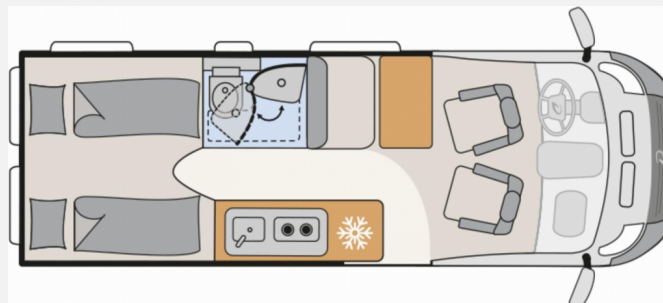

Exposé

Dethleffs Globetrail Advantage 640 ES Fiat

62.999,- €

MwSt. ausweisbar

Fahrzeug

Grundriss

Technische Daten

Modell-/Baujahr	2024
Leistung	103 KW / 140 PS
km Stand	100 km
Umweltplakette	grün
Schadstoffklasse/-norm	Euro 6d
Basisfahrzeug	Fiat Ducato
Motordetails	Multijet 3
Getriebe	Schaltgetriebe
Antriebsart	Frontantrieb
Anzahl Schlafplätze	2
Gesamtlänge	636 cm
Gesamtbreite	205 cm
Höhe	265 cm
Innenhöhe	190 cm
Aufbauart	Campervan
Masse in fahrber. Zustand	3068 kg
techn. zul. Gesamtmasse	3499 kg
Zuladung	431 kg
Infrastruktur	WC
Liegeflächen	Einzelbett (195/179x197)
Sitze mit Gurt	4
Radstand	404 cm
Kraftstoff	Diesel
Heizung	Warmflurtheizubg 4 kW mit Warmwasserboiler
Polster	Camino / Kos
Farbe	schwarz
	Einzelbett

Beschreibung

- Fiat Ducato MultiJet 140 (2,2 l / 140 PS / 103 kW) - 3.499 kg zul. Gesamtgewicht
- Toterwinkelassistent mit Zubehör
- Schwarz Metallic
- Elektrische Vorbereitung Anhängerkupplung
- Interior Kos / Camino