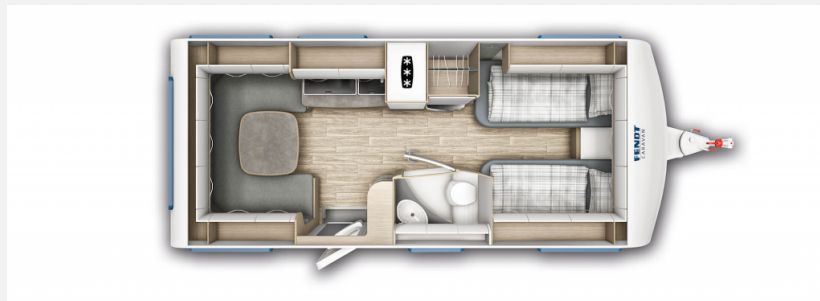

Exposé

Fendt Bianco Selection 515 SG Modell 2025

32.890,- €

MwSt. ausweisbar

Fahrzeug

Grundriss

Technische Daten

Modell-/Baujahr	2025
Anzahl Schlafplätze	4
Gesamtlänge	751 cm
Gesamtbreite	232 cm
Höhe	266 cm
Innenhöhe	198 cm
Umlaufmaß	1017 cm
Aufbaulänge	637 cm
Masse in fahrber. Zustand	1451 kg
techn. zul. Gesamtmasse	2000 kg
max. Auflastung	2000 kg
Infrastruktur	WC
Liegeflächen	Bug (85x190) Bug (85x200) Heck (142/134x210)
Heizung	Truma S 3004
Kühlschrankvolumen	133 l
Wasservorrat	25 l
Abwassertankvolumen	24 l

Beschreibung

Fendt Bianco Selection 515 SG Modell 2025

Dieses Fahrzeug ist mit folgenden Optionen ausgestattet:

- Fracht / Brief
- Fliegenschutztür
- Safety-Paket
- Auflastung 2.000 kg
- Spanntuch Einzel-ett + Rollbett
- Rollbett
- TV Halter Sky
- Dekopaket