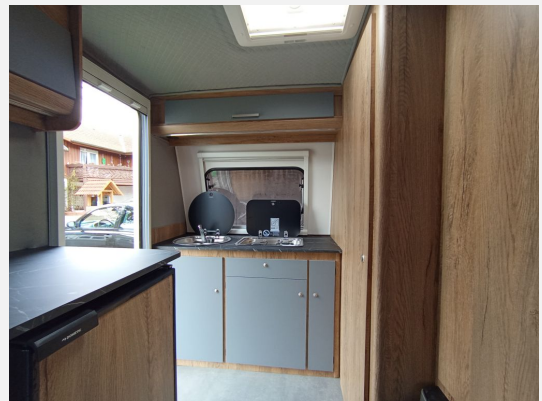

Ausstattung

- Antischlingerkupplung, Deichselabdeckung, Kurbelstützen, Tempo 100 Zulassung
- GFK-Aufbauwände, GFK-Dach, Mini-Heki, Verdunklungs- und Fliegenschutzrollos, Vorzeltleuchte
- Insektenschutztür 1/1, Umbaubett
- Gasheizung
- 2-Flammkocher, Kompressor-Kühlschrank
- Cassetten-Toilette
- Gasflaschenkasten für: 2x11 kg Fl.

Bilder