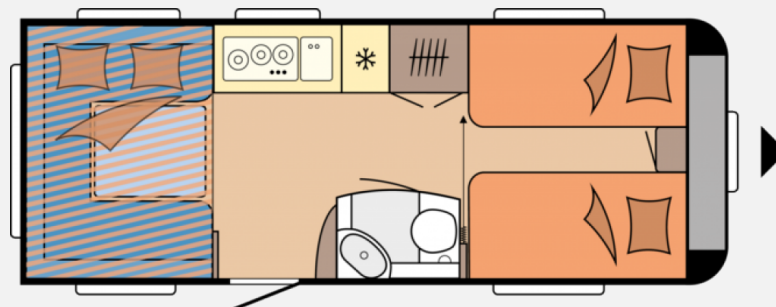

Exposé

Hobby De Luxe 515 UHL

29.450,- €

Differenzbesteuerung gemäß §25a

Fahrzeug

Grundriss

Technische Daten

Modell-/Baujahr	2024
Erstzulassung	15.06.2024
Anzahl der Achsen	1
Anzahl Schlafplätze	6
Gesamtlänge	754 cm
Gesamtbreite	230 cm
Höhe	264 cm
Innenhöhe	195 cm
Umlaufmaß	1012 cm
Aufbaulänge	635 cm
techn. zul. Gesamtmasse	2000 kg
Liegeflächen	Hubbett (200 x 129) Heck (204 x 160)
Heizung	Gasheizung
Wasservorrat	25 l
	TÜV neu
	Rundsitzgruppe
	Hubbett, Einzelbett, Doppelbett längs

Beschreibung

Hobby De Luxe 515 UHL Modell 2024 - Der Wohnwagen für die gesamte Familie.
Neben einem unvergesslichem Raumgefühl, praktischen Hubbett und geräumiger Küchenzeile, hat dieser Wagen gut durchdachte Ausstattung wie:

Irrtümer und Änderungen vorbehalten

Ausstattung

- Alufelgen, Deichselabdeckung, Stabilstützen, Antischlingerkupplung KNOTT, Bremsaufbausystem Knott mit automatischer Bremsnachstellung, Ein-Schlüssel-Schließsystem
- Vorzeltleuchte, Aufbautür mit Fenster, Verdunkelungs- und Fliegenschutzrollos
- Insektenschutztür 1/1, Federkernmatratze, Lattenrost, Umbaubett, Einzelbetten inkl. Bettverbreiterung
- Gasheizung, Umluftanlage
- 3-Flammkocher, Abfalleimer, Slim Tower
- Cassetten-Toilette, Warmwasser, Frischwassertank, Frischwassertank-Anzeige, Truma Therme - Warmwasserboiler
- Gasflaschenkasten für 2 x 11 kg