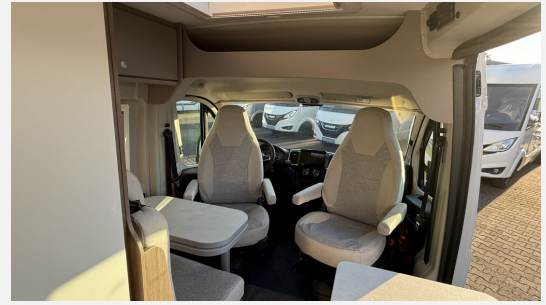

Verkäufer

Reisemobile Beck GmbH - Hymer Center Köln
Reisemobile Beck GmbH
Wankelstraße 4
50996 Köln

☎ 0223637850

✉ mail@reisemobile-beck.de