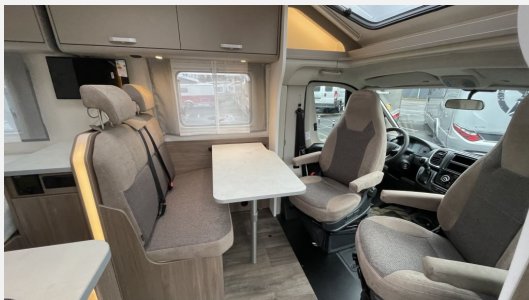

Ausstattung

- ABS, Airbag Beifahrer, Airbag Fahrer, Alufelgen, ASR, Außenspiegel elektrisch, Elektr. Fensterheber, ESP, Lederlenkrad, Metallic-Lackierung, Multifunktionslenkrad, Servolenkung, Stoßdämpfer, Tagfahrlicht LED, Tempomat, Wegfahrsperre, Zentralverriegelung
- Einstiegstufe elektrisch, Fahrradträger für 3 Räder, Fliegenschutz an der Eingangstüre, GFK-Dach, Glattblech, Markise, Rahmenfenster, Verdunkelungs- und Fliegenschutzrollos, Vorzeltleuchte, Ausstellfenster
- Ambiente-Beleuchtung, Fahrerhaus-Verdunkelungssystem, Fahrerhaussitze drehbar, Festbett, Kleiderschrankbeleuchtung, LED-Beleuchtung, Lattenrost
- Klimaanlage FH manuell, Gasheizung
- AES-Kühlschrank, Abfalleimer, Kühlschrank mit Frostfach, 2-Flammkocher
- Cassettoilette Thetford, Dusche, Frischwassertank, Naßzelle, Warmwasser
- Gasflaschenkasten für: 2x11 kg Fl.
- Bluetooth Fahrerhaus, DAB Radio, DVD Player, Flachbildschirm, MP3 Spieler, Navigationssystem, Rückfahrkamera, SAT-Anlage automatisch, TV-Halter schwenkbar

Irrtümer und Änderungen vorbehalten

Bilder