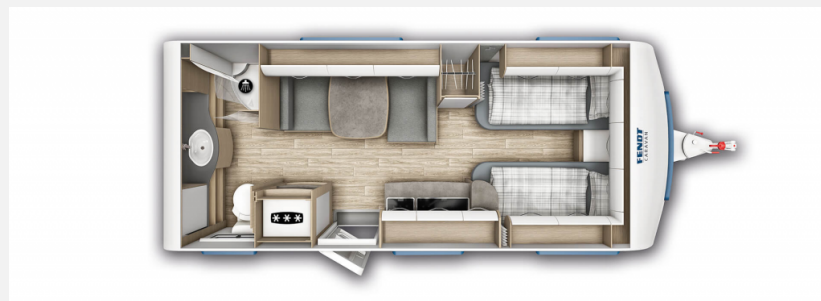

Exposé

Fendt Bianco Activ 515 SGD Modell 2025

34.990,- €

MwSt. ausweisbar

Fahrzeug

Grundriss

Technische Daten

Modell-/Baujahr	2025
Anzahl Schlafplätze	3
Gesamtlänge	751 cm
Gesamtbreite	232 cm
Höhe	266 cm
Innenhöhe	198 cm
Umlaufmaß	982 cm
Aufbaulänge	637 cm
Masse in fahrber. Zustand	1419 kg
techn. zul. Gesamtmasse	2000 kg
max. Auflastung	2000 kg
Infrastruktur	WC
Liegeflächen	Bug (85x195) Bug (85x200) Seite (101/87 x 190)
Heizung	Truma Combi 4
Kühlschrankvolumen	133 l
Wasservorrat	25 l
Abwassertankvolumen	24 l

Beschreibung

Fendt Bianco Activ 515 SGD Modell 2025

Dieses Fahrzeug steht mit folgenden Optionen da:

- Fracht / Brief
- Fliegenschutztür
- Auflastung 2.000 kg
- Rollbett
- Spanntuch Einzel-Bett + Rollbett
- Dekopaket
- TV Halter Sky
- Safety-Paket
- Shower-Paket