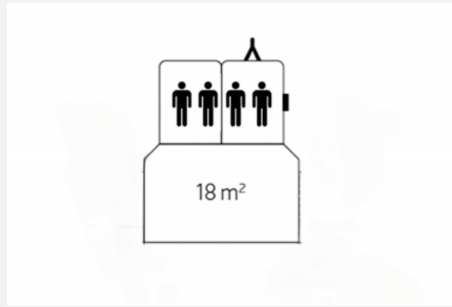

## Technische Daten

<b>Modell-/Baujahr</b>	2025
<b>Anzahl der Achsen</b>	1
<b>Anzahl Schlafplätze</b>	4
<b>Gesamtlänge</b>	323 cm
<b>Gesamtbreite</b>	160 cm
<b>Höhe</b>	95 cm
<b>Leergewicht</b>	290 kg
<b>techn. zul. Gesamtmasse</b>	750 kg
<b>Zuladung</b>	460 kg
<b>Infrastruktur</b>	Küche
<b>Liegeflächen</b>	alternativ (2 x 140x200)