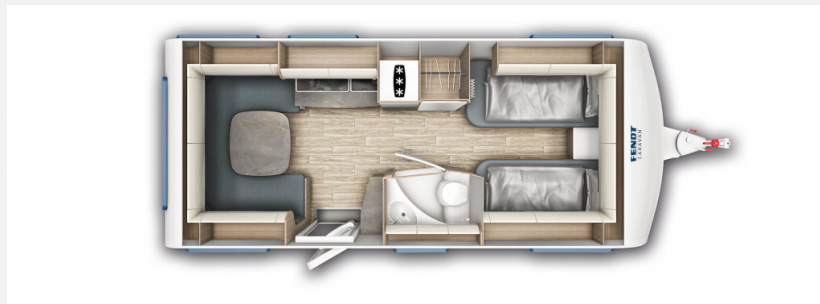

Exposé

Fendt Tendenza 515 SG Modell 2025!

35.990,- €

MwSt. ausweisbar

Fahrzeug

Grundriss

Technische Daten

Modell-/Baujahr	2025
Anzahl Schlafplätze	4
Gesamtlänge	751 cm
Gesamtbreite	232 cm
Höhe	266 cm
Innenhöhe	198 cm
Umlaufmaß	1017 cm
Aufbaulänge	637 cm
Masse in fahrber. Zustand	1462 kg
techn. zul. Gesamtmasse	2000 kg
max. Auflastung	2000 kg
Infrastruktur	WC
Liegeflächen	Bug (85x190) Bug (85x200) Heck (137/142x210)
Heizung	Truma Combi 4
Kühlschrankvolumen	154 l
Wasservorrat	25 l
Abwassertankvolumen	24 l

Beschreibung

Fendt Tendenza 515 SG Modell 2025

Dieses Fahrzeug steht mit folgenden Optionen da:

- Fracht / Brief
- Auflastung 2.000 kg
- Spanntuch für Einzel-Betten und Rollbett
- Rollbett
- Dekopaket
- Safety-Paket
- TV Halter Sky