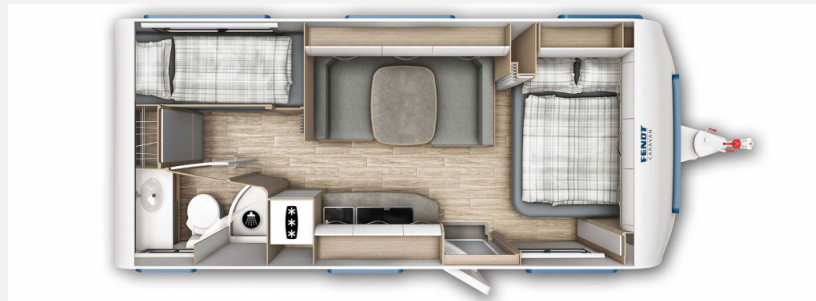

Exposé

Fendt Bianco Activ 560 SKM Sofort Verfügbar!

29.990,- €

MwSt. ausweisbar

Fahrzeug

Grundriss

Technische Daten

Modell-/Baujahr	2024
Anzahl Schlafplätze	5
Gesamtlänge	772 cm
Gesamtbreite	250 cm
Höhe	266 cm
Innenhöhe	198 cm
Umlaufmaß	1029 cm
Aufbaulänge	657 cm
Masse in fahrber. Zustand	1538 kg
techn. zul. Gesamtmasse	2000 kg
Infrastruktur	WC
Liegeflächen	Bug (140x200) Seite (110/117x200) Heck (75 x 192) Etagenbett (75 x 190)
Heizung	Truma Combi 6
Kühlschrankvolumen	133 l
Gefriervolumen	3 l
Wasservorrat	24 l
	Hagelschaden

Beschreibung

Fendt Bianco Activ 560 SKM Modell 2024

Dieses Neufahrzeug hat einen Hagelschaden auf dem Dach und steht mit folgenden Optionen da:

- Fracht / Brief
- Fliegentür
- Auflastung 2.000 Kg
- Safety Paket
- Tv Halter Sky