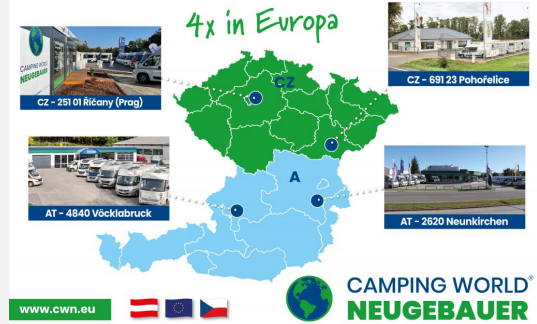

Bilder

So finden Sie uns:

Unser Verkaufsteam berät Sie gerne!

Verkäufer

CWN Sales & Service GmbH
Herr Ralph WALTHER
Telefunkenstraße 17
4840 Vöcklabruck

☎ +43 7672 30404-233

☎ +43(0)7672 30 40 411

✉ rw@cwn.eu