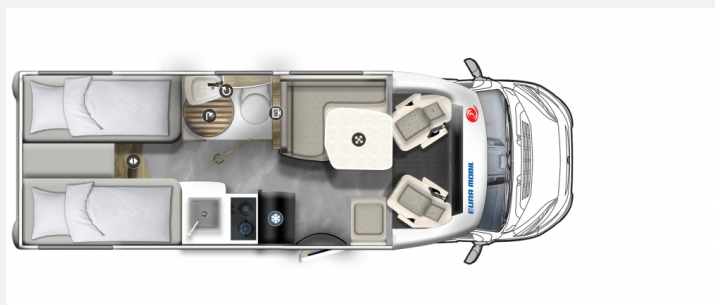

Exposé

Eura Mobil Profila T 660 EB 180 PS * Sat/TV * Dachklima

79.350,- €

MwSt. ausweisbar

Fahrzeug

Grundriss

Technische Daten

Modell-/Baujahr	2024
Erstzulassung	21.05.2024
Leistung	132 KW / 180 PS
km Stand	18100 km
Umweltplakette	grün
Basisfahrzeug	FIAT Ducato
Getriebe	Schaltgetriebe
Anzahl Schlafplätze	4
Gesamtlänge	699 cm
Gesamtbreite	232 cm
Höhe	286 cm
Aufbauart	Teilintegriert
Infrastruktur	Küche WC
Liegeflächen	Heck (2 Stk. 195x80) Mitte (200x115)
Kraftstoff	Diesel
Heizung	Truma Combi 4
Kühlschrankvolumen	142 l
Wasservorrat	140 l
Abwassertankvolumen	100 l
Batterie	80 Gel Ah
Polster	Como
Farbe	weiß
	TÜV neu, ehem. Mietfahrzeug
	L-Sitzgruppe
	Einzelbett

Beschreibung

Eura Mobil Profila T 660 EB - Modell 2024

Gebrauchtfahrzeug aus der Vermietung

Erstzulassung: 05/2024

Kilometerstand: 18.100

Mondial-Paket DRM:

- Stoßfänger lackiert in Wagenfarbe
- Lenkradbedienelemente
- elektrische Außenspiegel
- Captain-Chair-Sitze
- Moniceiver
- Rückfahrkamera (einfach)
- elektrische Parkbremse
- Kühlergrill in Klavierlack schwarz
- Aufbautür mit 2-Punkt-Verriegelung und Zentralverriegelung
- Panorama-Glasdach "Sun Roof" isoliert
- Dachhaube Heki
- manuelles Verdunkelungssystem für Fahrerhaus
- Mückengittertür
- Vorverkabelung für Solaranlage
- Radiovorbereitung inkl. DAB+
- Klimaautomatik
- Leder-Lenkrad und Leder-Schaltknauf
- 16" Alufelgen
- induktive Ladestation

Sonderausstattung:

- 180 PS Motor Fiat
- Maxi-Chassis 4,4 t
- Ablastung auf 3,5 t
- Fahrradträger
- Zusatzbett für 2 Personen (Umbau Sitzgruppe)
- Flachbildschirmauszug im Frontbereich
- Dachklimaanlage 230 Volt
- Polsterstoff "Como"