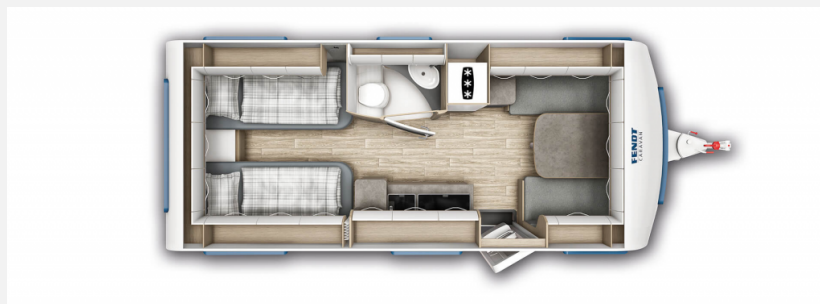

Exposé

Fendt Bianco Activ 515 SGE Model 2025 sofort verfügbar

33.500,- €

MwSt. ausweisbar

Fahrzeug

Grundriss

Technische Daten

Modell-/Baujahr	2025
Anzahl Schlafplätze	4
Gesamtlänge	751 cm
Gesamtbreite	232 cm
Höhe	266 cm
Innenhöhe	198 cm
Umlaufmaß	1017 cm
Aufbaulänge	637 cm
Masse in fahrber. Zustand	1463 kg
techn. zul. Gesamtmasse	1700 kg
max. Auflastung	2000 kg
Infrastruktur	WC
Liegeflächen	Bug (140/121x210) Heck (85 x 200) Heck (85 x 200)
Heizung	Truma Combi 4
Kühlschrankvolumen	133 l
Wasservorrat	25 l
Abwassertankvolumen	24 l

Beschreibung

Sonderausstattung CPM:
 2.000 kg AAA Fahrwerk, Bereifung, Alufelgen schwarz poliert
 Einzelbettauszug mit Liegepolster
 Fliegenschutztüre
 Zulassungsdokumente
 Irrtümer und Änderungen vorbehalten

Ausstattung

- 2.000 kg AAA Fahrwerk, Bereifung, Alufelgen schwarz poliert
 - Fliegenschutztüre
 - Einzelbettauszug mit Liegepolster
- Irrtümer und Änderungen vorbehalten

Bilder

Verkäufer

Caravan-Park Müller
Herr Alexander König
Oststraße 1
37649 Heinsen