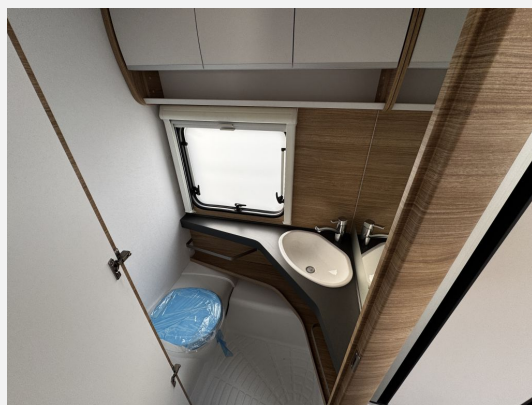

Exposé

Fendt Bianco Activ 515 SGE Model 2025 sofort verfügbar

33.500,- €

MwSt. ausweisbar

Fahrzeug

Grundriss

Technische Daten

Modell-/Baujahr	2025
Anzahl Schlafplätze	4
Gesamtlänge	751 cm
Gesamtbreite	232 cm
Höhe	266 cm
Innenhöhe	198 cm
Umlaufmaß	1017 cm
Aufbaulänge	637 cm
Masse in fahrber. Zustand	1463 kg
techn. zul. Gesamtmasse	1700 kg
max. Auflastung	2000 kg
Infrastruktur	WC
Liegeflächen	Bug (140/121x210) Heck (85 x 200) Heck (85 x 200)
Heizung	Truma Combi 4
Kühlschrankvolumen	133 l
Wasservorrat	25 l
Abwassertankvolumen	24 l

Beschreibung

Sonderausstattung CPM:
 2.000 kg AAA Fahrwerk, Bereifung, Alufelgen schwarz poliert
 Einzelbettauszug mit Liegepolster
 Fliegenschutztüre
 Zulassungsdokumente
 Irrtümer und Änderungen vorbehalten

Ausstattung

- 2.000 kg AAA Fahrwerk, Bereifung, Alufelgen schwarz poliert
 - Fliegenschutztüre
 - Einzelbettauszug mit Liegepolster
- Irrtümer und Änderungen vorbehalten

Bilder

Verkäufer

Caravan-Park Müller
Herr Alexander König
Oststraße 1
37649 Heinsen