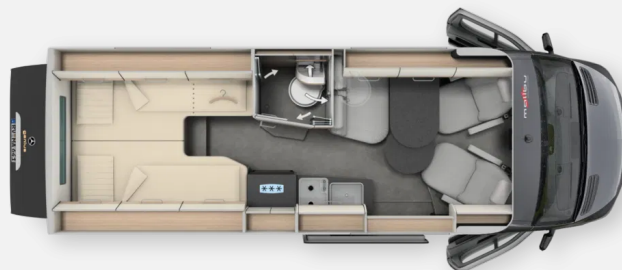

Exposé

Malibu Genius 641 LE LED / Markise / Vorb.AHK

127.890,- €

MwSt. ausweisbar

Fahrzeug

Grundriss

Technische Daten

Modell-/Baujahr	2025, 01/2025
Anzahl der Achsen	2
Leistung	125 KW / 170 PS
Umweltplakette	grün
Schadstoffklasse/-norm	S4 / Euro 6e
Basisfahrzeug	Mercedes Benz Sprinter
Motordetails	315 CDI, Euro VI E, 2.0 l
Getriebe	Automatik
Antriebsart	Heckantrieb
Anzahl Schlafplätze	2
Gesamtlänge	640 cm
Gesamtbreite	202 cm
Höhe	269 cm
Innenhöhe	190 cm
Aufbauart	Campervan
Masse in fahrber. Zustand	2946 kg
techn. zul. Gesamtmasse	4100 kg
max. Auflastung	4100 kg
Infrastruktur	Küche WC
Liegeflächen	Seite (159x115(opt.)) Heck (203x93) Heck (196x85)
Sitze mit Gurt	4
Radstand	367 cm
Anhängerlast (gebremst)	2000 kg
Kraftstoff	Diesel
Heizung	Truma Combi 4
Kühlschrankvolumen	84 l
Gefriervolumen	6 l
Wasservorrat	100 l
Abwassertankvolumen	90 l
Batterie	92 Ah
Steckdosen 230V	3
Steckdosen 12V	1
Steckdosen USB	1
Farbe	grau
	Seitensitzgruppe
	Einzelbett

Malibu Genius 641 LE

Vorbereitung für Anhängerkupplung

LED-High-Performance-Scheinwerfer

Außenfarbe tenoritgrau metallic

Dachmarkise, Länge 325 cm

LED-Außenbeleuchtung inkl. Regenrinne

Steckdosenpaket: 3x USB Steckdose / 2x 230 V Steckdose

Smart-LED-TV 24" mit TV-Halter

Umbaukit für Sitzgruppe zur Schlafmöglichkeit mit

Davos - Textilleder-Stoff-

Schlafwelt & Deko-Set:

Gewichtsvariante 4.100 kg

elektrische Zuziehhilfe Schiebetür

Grund-Auszugsschienen in Heckgarage

Fahrerhauskomfortsitze mit Neigungs- und Höhenverstellung

Fahrerhausverdunklungssystem an Front- und Seitenscheiben 8)

Halbautomatische Klimaanlage Tempmatik

Klappdeckel für Ablagefach

Kombiinstrument mit Farbdisplay