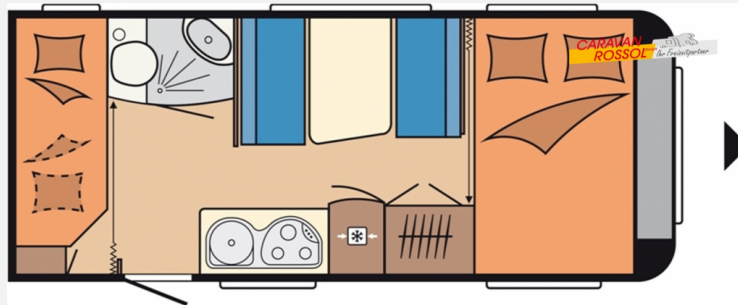

Exposé

Hobby De Luxe 490 KMF

15.990,- €

Differenzbesteuerung gemäß §25a

Fahrzeug

Grundriss

Technische Daten

Modell-/Baujahr	2012
Erstzulassung	16.05.2012
Gesamtlänge	700 cm
Gesamtbreite	230 cm
Höhe	264 cm
Aufbaulänge	550 cm
techn. zul. Gesamtmasse	1400 kg
Infrastruktur	WC
Farbe	weiß
	Doppel-/franz. Bett

Beschreibung

- Mover Go2 mit Batterie und Ladegerät
- Satanlage automatisch mit TV und Flachbildschirm
- großer Kühlschrank
- Aufkleber an linker Seitenwand leicht beschädigt.
- Warmwassertherme
- Banktoilette